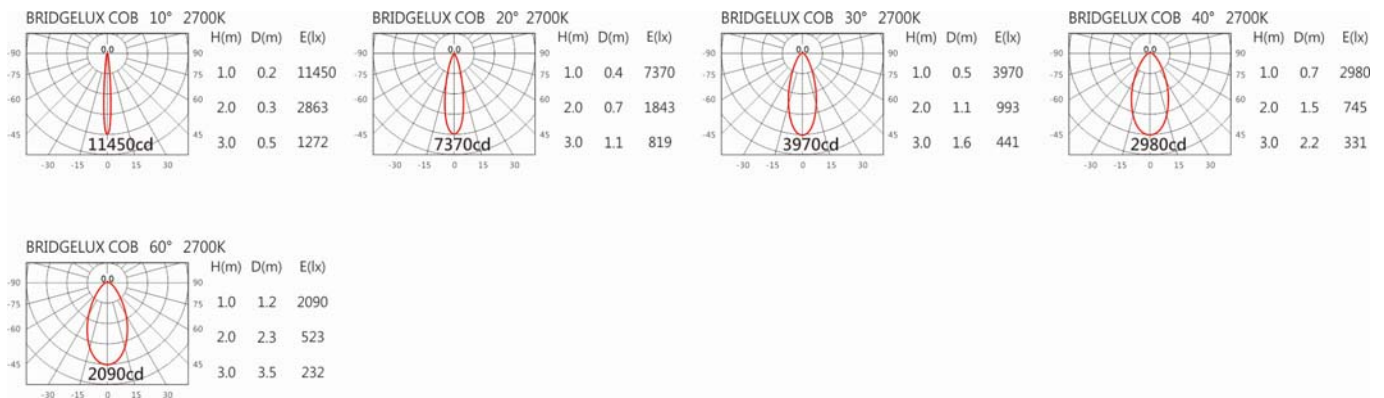

色溫: 2700K~6500K

瓦數: 17.5W*2 (500mA)

角度: 10°、20°、30°、40°、60°

顏色: 白色、黑色、銀灰色

Light Distribution 配光曲線圖

2700K 1733 lm

3000K 1969 lm

Tons: