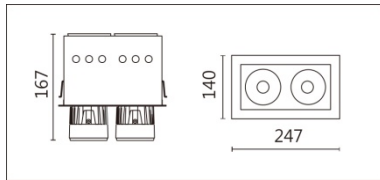

RA-7512TW

Features & Application 產品特點&適用場所

- 0~90 度投嵌兩用
- 30 度截光角防眩
- 圓型、方型可選
- 上下大角度滑動支架調節；燈體可水平旋轉 355 度
- 燈頭拉出擺動 90 度
- 可調色溫(2700K~6500K)

適用於藝廊、商業空間的重點照明或洗牆照明

Options 可選

色溫: 2700K~6500K

瓦數: 17.5W*2 (500mA)

角度: 10°、20°、30°、40°、60°

顏色: 白色、黑色、銀灰色

Product specifications 產品規格

| | | | |
|---|-------------------------------|---------------------------------|---------------------------------------|
| 光源 (Light Source) | BRIDGELUX LED (COB) | 安裝方式 (Installation) | Recessed 嵌入式 |
| 顯色性 (Color rendering) | RA > 90 | 產品材質 (Material) | Aluminum 鋁 |
| 輸入電參數 (Input) | 220-240V · 50~60HZ | 產品淨重 (Net Weight) | / |
| 安定器/變壓器/驅動器 (Ballast/Transformer/Driver) | 中山調光: PE-N20ACA42 *2 (外置) | 安規執行標準 (Standards of Safety) | EN 60598-1:2015、 EN 60598-2-2:2012 |
| 線材 / 長度 / 連接器 (Connecting) | 20#LED 紅黑線(無鹵綫) · 出 線 50cm | 儲存條件 (Storage Condition) | 溫度: -20°C to + 50°C、 濕度: 85%RH |

色溫: 2700K~6500K

瓦數: 17.5W*2 (500mA)

角度: 10°、20°、30°、40°、60°

顏色: 白色、黑色、銀灰色

Light Distribution 配光曲線圖

2700K 1733 lm

3000K 1969 lm

Tons: