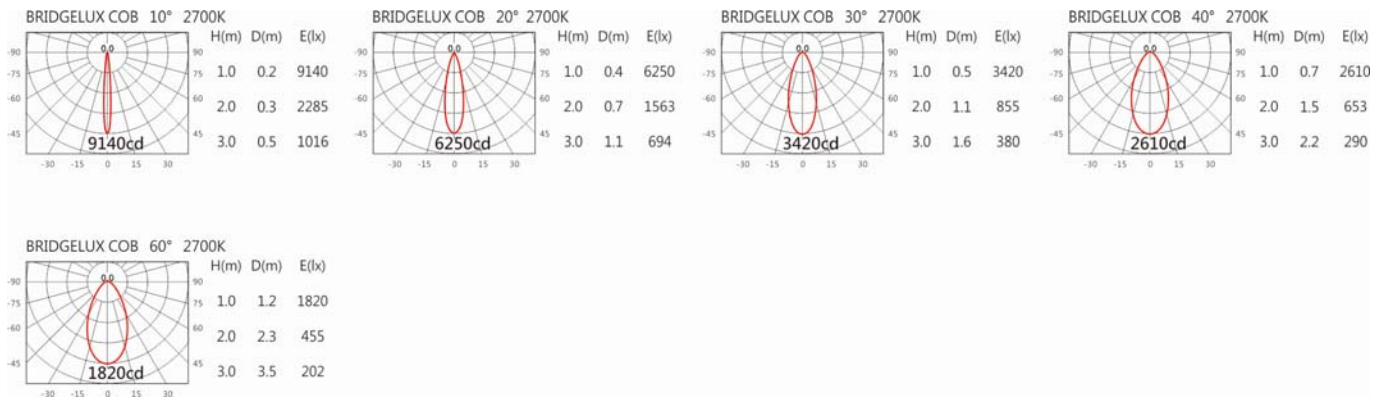

色溫: 2700K~6500K

瓦數: 17.5W*2 (500mA)

角度: 10°、20°、30°、40°、60°

顏色: 白色、黑色、銀灰色

Light Distribution 配光曲線圖

2700K 1733 lm

3000K 1969 lm

Tons: