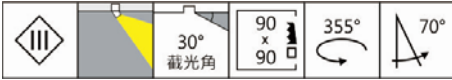

#### Features & Application 產品特點&適用場所

- 0~90 度投嵌兩用
- 30 度截光角防眩
- 圓型、方型可選
- 上下大角度滑動支架調節；燈體可水平旋轉 355 度
- 燈頭拉出擺動 90 度
- 可調色溫(2700K~6500K)

適用於藝廊、商業空間的重點照明或洗牆照明