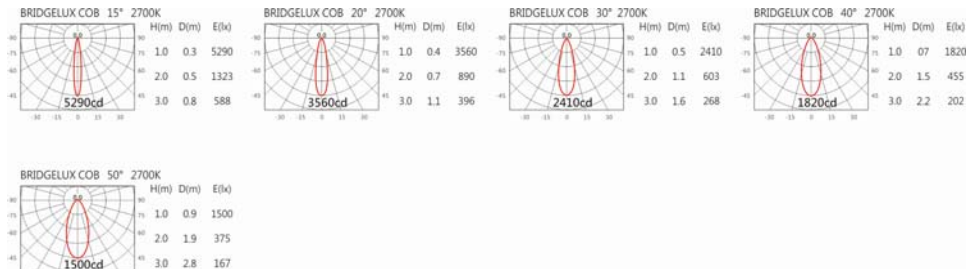

Light Distribution 配光曲線圖

2700K 1127 lm