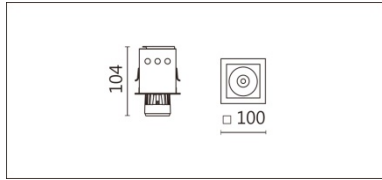

#### Features & Application 產品特點&適用場所

- 0~90 度投嵌兩用
- 30 度截光角防眩
- 圓型、方型可選
- 上下大角度滑動支架調節；燈體可水平旋轉 355 度
- 燈頭拉出擺動 90 度
- 可調色溫(2700K~6500K)

適用於藝廊、商業空間的重點照明或洗牆照明