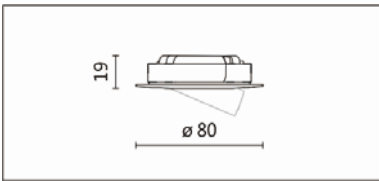

DG-F02D

Features & Application 產品特點 & 適用場所

- 薄型燈體，易安裝於櫃內或狹小空間
- 固定式、擺動式；嵌入式、明裝式
- 特殊旋轉結構設計
- IP44，適用於潮濕環境

適用於廚房、浴衛的櫃內或狹小空間照明

Options 可選

色溫: 2700K、3000K、4000K

瓦數: 6W(350mA)

角度: 25°、50°

顏色: 砂白、砂黑、銀灰

Product specifications 產品規格

光源 (Light Source)	OSRAM COB	安裝方式 (Installation)	Recessed 嵌入式
顯色性 (Color rendering)	RA > 90	產品材質 (Material)	Aluminum 鋁
輸入電參數 (Input)	AC 220~240V, 50~60Hz	產品淨重 (Net Weight)	/
安定器/變壓器/驅動器 (Ballast/Transformer/Driver)	HEP LSC6W350-Z UNI	安規執行標準 (Standards of Safety)	EN 60598-1:2015、 EN 60598-2-2:2012
線材 / 長度 / 連接器 (Connecting)	22#LED 紅黑線, 出線 30cm	儲存條件 (Storage Condition)	溫度: -20°C to + 50°C、 濕度: 85%RH

Accessories 配件

無