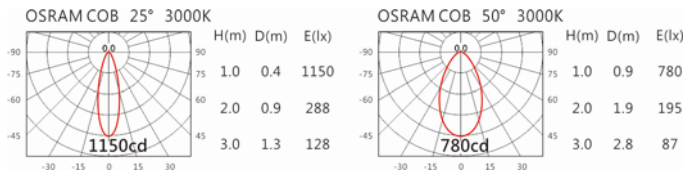

3000K 500 lm