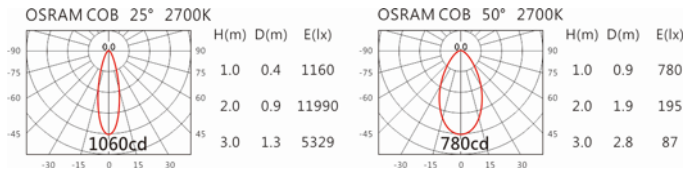

Light Distribution 配光曲線圖

2700K 480 lm