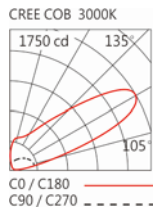

3000K 3897 lm