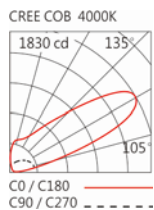

4000K 4014 lm