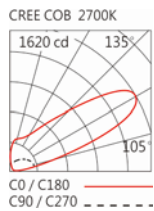

Light Distribution 配光曲線圖

2700K 3741 lm