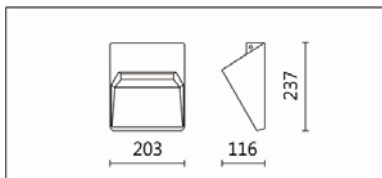

## OBH-533C(CM40)

**Features & Application 產品特點&適用場所**

- 非對稱光型可使天花板均勻照亮
- 適合安裝距離被照物 1.2 米 · 燈與燈間距參照 SH-523C 建議安裝距離 · 使被照物由下到上光強度平均

適用於適合在各類商業空間洗亮天花板

**Options 可選**

色溫: 2700K、3000K、4000K、5000K

瓦數: 40W(1100mA)

角度: /

顏色: 白色、黑色、銀灰色

**Product specifications 產品規格**

光源 (Light Source)	CREE LED (COB)	安裝方式 (Installation)	Surface-mounte 明裝式
顯色性 (Color rendering)	RA > 90	產品材質 (Material)	Aluminum 鋁
輸入電參數 (Input)	AC220-240V · 50/60HZ	產品淨重 (Net Weight)	/
安定器/變壓器/驅動器 (Ballast/Transformer/Driver)	Tons LCI-48-1100-TS	安規執行標準 (Standards of Safety)	EN 60598-1:2015、 EN60598-2-1:1989 EN60598-2-6:1994+A1 : 1997
線材 / 長度 / 連接器 (Connecting)	接線端子 H05RN-F,1.0mm <sup>2</sup> ,3G 電纜線	儲存條件 (Storage Condition)	溫度: -20°C to + 50°C、 濕度: 85%RH