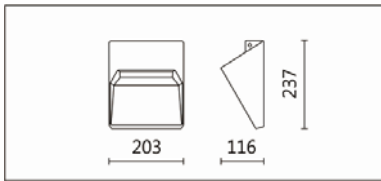

BH-533C(CM40)

**Features & Application 產品特點 &適用場所**

- 非對稱光型可使天花板均勻照亮
- 適合安裝距離被照物 1.2 米 · 燈與燈間距參照 SH-523C 建議安裝距離 · 使被照物由下到上光強度平均

適合用於各類商業空間作為洗亮天花板

Options 可選

色溫: 2700K、3000K、4000K、5000K

瓦數: 40W(1100mA)

角度: N/A

顏色: 砂白、砂黑、銀灰

Product specifications 產品規格

光源 (Light Source)	CREE LED(COB)	安裝方式 (Installation)	Surface-mounted 吸頂式
顯色性 (Color rendering)	RA > 90	產品材質 (Material)	Aluminum 鋁
輸入電參數 (Input)	AC 220-240V, 50/60Hz	產品淨重 (Net Weight)	/
安定器/變壓器/驅動器 (Ballast/Transformer/Driver)	TONS LCI-48-1100-TS(內置)	安規執行標準 (Standards of Safety)	EN 60598-1:2015、 EN 60598-2-1:1989 EN 60598-2-6:1994+A1:1997
線材 / 長度 / 連接器 (Connecting)	18#鐵弗龍藍、棕線 (VDE) / 端子台	儲存條件 (Storage Condition)	溫度: -20°C to + 50°C、 濕度: 85%RH