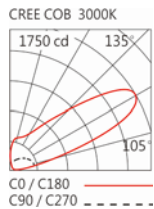

Accessories 配件

無

Reflector 反射罩**Finishing 燈具顏色****Details 點擊跳轉詳情頁**[2700K](#)[3000K](#)[4000K](#)[5000K](#)

BH-533C(CM40)

Options 可選

色溫: 2700K、3000K、4000K、5000K

瓦數: 40W(1100mA)

角度: N/A

顏色: 砂白、砂黑、銀灰

Light Distribution 配光曲線圖

2700K 3741 lm

3000K 3897 lm

4000K 4014 lm

5000K 4053 lm