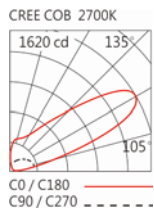

Accessories 配件

無

Reflector 反射罩**Finishing 燈具顏色****Details 點擊跳轉詳情頁**[2700K](#)[3000K](#)[4000K](#)[5000K](#)

BH-533C(CM40)

Options 可選

色溫: 2700K、3000K、4000K、5000K

瓦數: 40W(1100mA)

角度: N/A

顏色: 砂白、砂黑、銀灰

Light Distribution 配光曲線圖

2700K 3741 lm

3000K 3897 lm

4000K 4014 lm

5000K 4053 lm