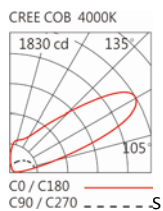

顏色: 砂白、砂黑、銀灰

Light Distribution 配光曲線圖

2700K 3741 lm

3000K 3897 lm

4000K 4014 lm

5000K 4053 lm