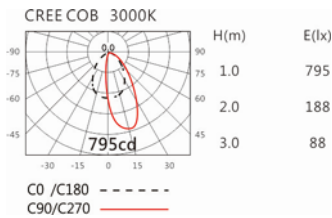

3000K

4000K

5000K

DL-994S

Options 可選

色溫: 2700K、3000K、4000K、5000K

瓦數: 13W(350mA)

角度: /

顏色: 砂白、砂黑、銀灰色

Light Distribution 配光曲線圖

2700K 1270 lm

3000K 1323 lm

4000K 1363 lm

5000K 1376 lm