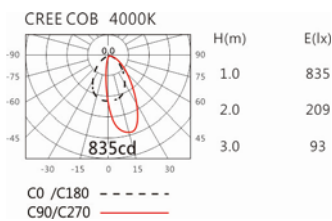

3000K

4000K

5000K

DL-994S

Options 可選

色溫: 2700K、3000K、4000K、5000K

瓦數: 13W(350mA)

角度: /

顏色: 砂白、砂黑、銀灰色

Light Distribution 配光曲線圖

2700K 1270 lm

3000K 1323 lm

4000K 1363 lm

5000K 1376 lm