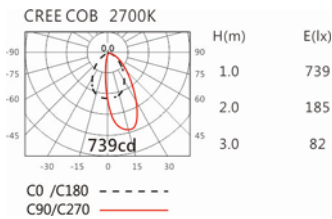

3000K

4000K

5000K

DL-994S

Options 可選

色溫: 2700K、3000K、4000K、5000K

瓦數: 13W(350mA)

角度: /

顏色: 砂白、砂黑、銀灰色

Light Distribution 配光曲線圖

2700K 1270 lm

3000K 1323 lm

4000K 1363 lm

5000K 1376 lm