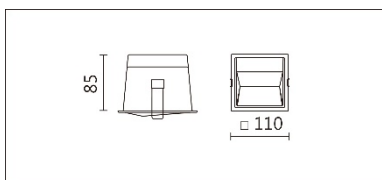

DL-994S

**Features & Application 產品特點&適用場所**

- 嵌入式洗牆照明，使天花具一致性，視覺整齊乾淨
- 非對稱光型+補光結構+真空電鍍霧面反射罩，使出光更柔潤
- 距高比 1/4，兩燈的距離為 1.6 倍，大大地減少用燈數量
- 洗牆效果：擴大空間視覺尺寸、提亮整體被照物

適用於高端展陳、家居、商業空間，光線能均勻地由上往下量開蔓延

Options 可選

色溫: 2700K、3000K、4000K、5000K

瓦數: 13W(350mA)

角度: /

顏色: 砂白、砂黑、銀灰色

Product specifications 產品規格

光源 (Light Source)	CREE LED (COB)	安裝方式 (Installation)	Recessed 嵌入式
顯色性 (Color rendering)	RA > 90	產品材質 (Material)	Aluminum 鋁
輸入電參數 (Input)	AC 220-240V, 50/60Hz	產品淨重 (Net Weight)	/
安定器/變壓器/驅動器 (Ballast/Transformer/Driver)	Tons: LCD-16-351 NLE (外置)	安規執行標準 (Standards of Safety)	EN 60598-1:2015、 EN 60598-2-2:2012
線材 / 長度 / 連接器 (Connecting)	20#LED 紅黑線(無鹵綫) · 出 線 50cm	儲存條件 (Storage Condition)	溫度: -20°C to + 50°C、 濕度: 85%RH