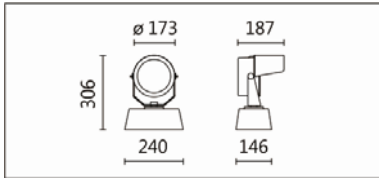

GA-230Q

Features & Application 產品特點&適用場所

- IP65 對稱型投光燈具
- 後向排水結構，避免燈罩內積水
- 人性化防眩光設計，為行人及車輛提供更舒適的夜間照明
- 支架可水平旋轉 355 度，燈頭可上下擺動 120 度，側面附有刻度方便調節
- 特殊散熱結構設計，確保 LED 光源長壽

適用於羅馬柱、高塔、橋樑、高大建築物外牆以及戶外景觀工程

Options 可選

色溫: 2700K、3000K、4000K

瓦數: 2W*30(500mA)

角度: 12°、20°、30°

顏色: 戶外黑、銀灰色

Product specifications 產品規格

光源 (Light Source)	OSRAM OSOLON LED	安裝方式 (Installation)	Surface-mounted 明裝式
顯色性 (Color rendering)	RA > 90	產品材質 (Material)	Aluminum 鋁
輸入電參數 (Input)	220-240V,50~60HZ	產品淨重 (Net Weight)	/
安定器/變壓器/驅動器 (Ballast/Transformer/Driver)	Xitanium 75W 0.7A AOCCM 1-10V GT-SXT	安規執行標準 (Standards of Safety)	EN 60598-1:2015、 EN 60598-2-13 EN 60598-2-6:1994+A1
線材 / 長度 / 連接器 (Connecting)	H05RN-F,1.0mm²,3G 電纜 線	儲存條件 (Storage Condition)	溫度: -20°C to + 50°C、 濕度: 85%RH

Accessories 配件

無