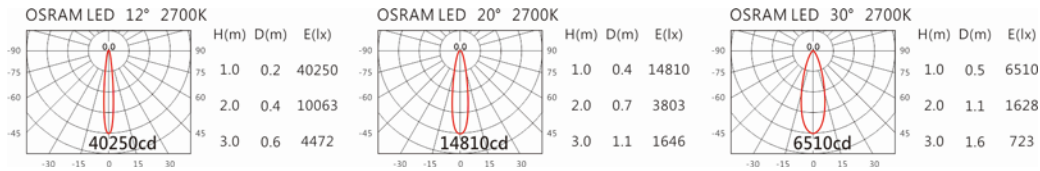

Light Distribution 配光曲線圖

2700K 2678 lm