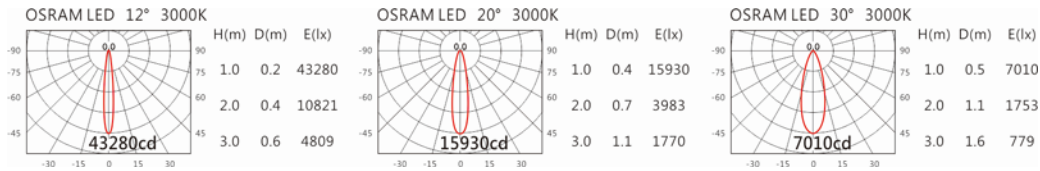

3000K 2790 lm