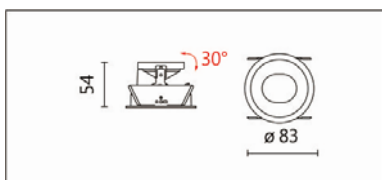

DL-935G

Features & Application 產品特點&適用場所

- 分體式嵌燈殼
- 燈體結構可擺動 25 度
- 獨立安裝框設計，有效提高工程效率
- 建議選配湯石 LED 替換型光源 (市售 MR-16 光源亦適用)
- 30 度遮光角防眩設計

適用於酒店、餐廳、住宅、KTV 包廂等低矮空間的可調角度重點照明

Options 可選

色溫: /

瓦數: /

角度: /

顏色: 白色、黑色、銀灰色

Product specifications 產品規格

光源 (Light Source)	/	安裝方式 (Installation)	Recessed 嵌入式
顯色性 (Color rendering)	/	產品材質 (Material)	Aluminum 鋁
輸入電參數 (Input)	/	產品淨重 (Net Weight)	/
安定器/變壓器/驅動器 (Ballast/Transformer/Driver)	/	安規執行標準 (Standards of Safety)	EN 60598-1:2015、 EN 60598-2-2:2012
線材 / 長度 / 連接器 (Connecting)	GU5.3 燈座 · 出線 30cm + 束端	儲存條件 (Storage Condition)	溫度: -20°C to + 50°C、 濕度: 85%RH