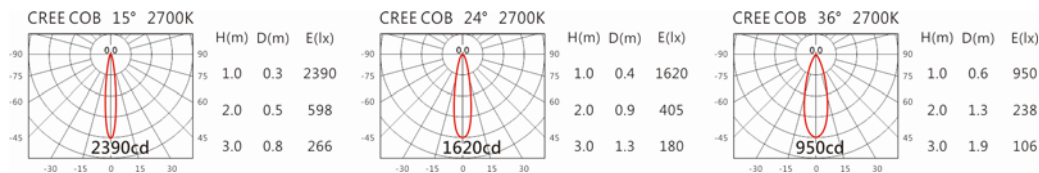

色溫: 2700K、3000K、4000K、5000K

瓦數: 7W*2(350mA)

角度: 15°、24°、36°

顏色: 砂白、砂黑、銀灰

Light Distribution 配光曲線圖

2700K 629 lm

3000K 656 lm

4000K 676 lm