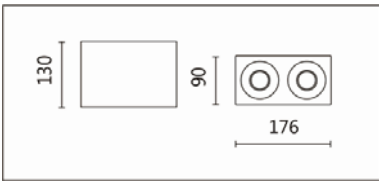

WA-772B(MD-D001)

**Features & Application 產品特點 &適用場所**

- 磁吸式前蓋、正面看不見螺絲，乾淨俐落的外觀設計
- 深防眩前罩結構，提供柔和、舒適的照明環境
- 燈體結構可擺動 30 度 (調節垂直面投射角度)

高品質的光適用於展覽、商業空間及住宅

Options 可選

色溫: 2700K、3000K、4000K、5000K

瓦數: 7W*2(350mA)

角度: 15°、24°、36°

顏色: 砂白、砂黑、銀灰

Product specifications 產品規格

光源 (Light Source)	CREE LED(COB)	安裝方式 (Installation)	Surface-mounted 吸頂式
顯色性 (Color rendering)	RA > 90	產品材質 (Material)	Aluminum 鋁
輸入電參數 (Input)	AC 100-277V, 50/60Hz	產品淨重 (Net Weight)	/
安定器/變壓器/驅動器 (Ballast/Transformer/Driver)	HEP: LSC9W350P*2(內置)	安規執行標準 (Standards of Safety)	EN 60598-1:2015、 EN 60598-2-1:1989 EN 60598-2-6:1994+A1:1997
線材 / 長度 / 連接器 (Connecting)	接線端子	儲存條件 (Storage Condition)	溫度: -20°C to + 50°C、 濕度: 85%RH

色溫: 2700K、3000K、4000K、5000K

瓦數: 7W*2(350mA)

角度: 15°、24°、36°

顏色: 砂白、砂黑、銀灰

Light Distribution 配光曲線圖

2700K 629 lm

3000K 656 lm

4000K 676 lm