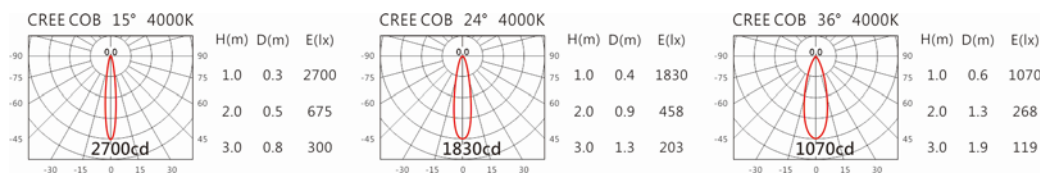

色溫: 2700K、3000K、4000K、5000K

瓦數: 7W*2(350mA)

角度: 15°、24°、36°

顏色: 砂白、砂黑、銀灰

Light Distribution 配光曲線圖

2700K 629 lm

3000K 656 lm

4000K 676 lm