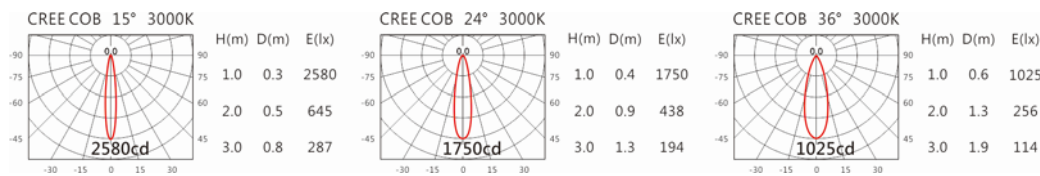

色溫: 2700K、3000K、4000K、5000K

瓦數: 7W*2(350mA)

角度: 15°、24°、36°

顏色: 砂白、砂黑、銀灰

Light Distribution 配光曲線圖

2700K 629 lm

3000K 656 lm

4000K 676 lm