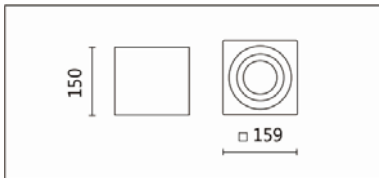

WA-721B(MD-R111)

**Features & Application 產品特點 &適用場所**

- 磁吸式前蓋、正面看不見螺絲，乾淨俐落的外觀設計
- 深防眩前罩結構，提供柔和、舒適的照明環境
- 燈體結構可擺動 30 度 (調節垂直面投射角度)

高品質的光適用於展覽、商業空間及住宅

Options 可選

色溫: 2700K、3000K、4000K、5000K

瓦數: 19.5W(500mA)

角度: 10°、20°、30°、40°、60°

顏色: 砂白、砂黑、銀灰

Product specifications 產品規格

光源 (Light Source)	CREE LED(COB)	安裝方式 (Installation)	Surface-mounted 吸頂式
顯色性 (Color rendering)	RA > 90	產品材質 (Material)	Aluminum 鋁
輸入電參數 (Input)	AC 100-277V, 50/60Hz	產品淨重 (Net Weight)	/
安定器/變壓器/驅動器 (Ballast/Transformer/Driver)	HEP: LSC20W500HP(內置)	安規執行標準 (Standards of Safety)	EN 60598-1:2015、 EN 60598-2-1:1989 EN 60598-2-6:1994+A1:1997
線材 / 長度 / 連接器 (Connecting)	接線端子	儲存條件 (Storage Condition)	溫度: -20°C to + 50°C、 濕度: 85%RH

色溫: 2700K、3000K、4000K、5000K

瓦數: 19.5W(500mA)

角度: 10°、20°、30°、40°、60°

顏色: 砂白、砂黑、銀灰

Light Distribution 配光曲線圖

2700K 1740 lm

3000K 1813 lm

4000K 1867 lm