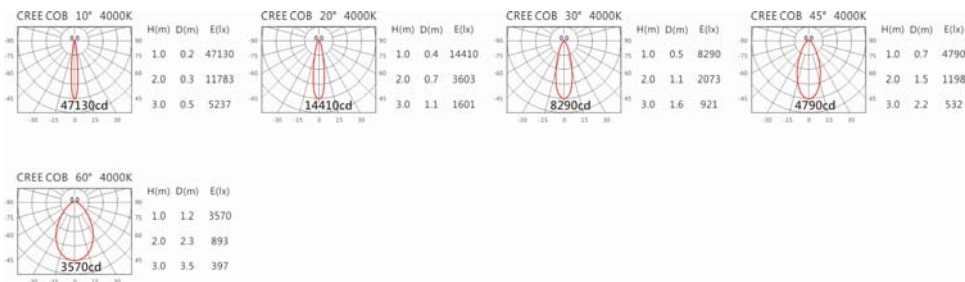

4000K 3683 lm