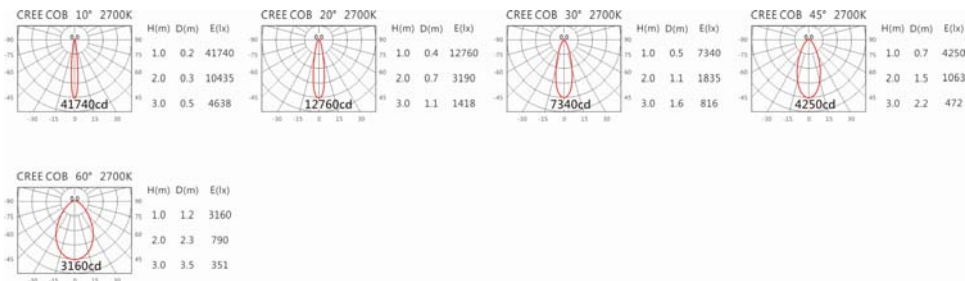

Options 可選

色溫: 2700K、3000K、4000K、5000K

瓦數: 35.5W(900mA)

角度: 10°、20°、30°、45°、60°

顏色: 砂白、砂黑、銀灰

Light Distribution 配光曲線圖

2700K 3432 lm

3000K 3576 lm