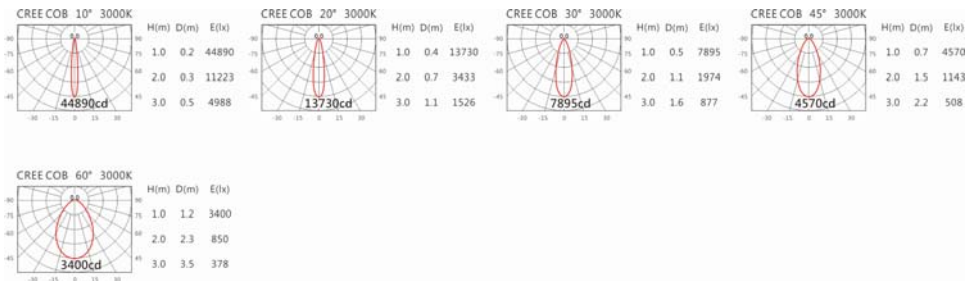

Options 可選

色溫: 2700K、3000K、4000K、5000K

瓦數: 35.5W(900mA)

角度: 10°、20°、30°、45°、60°

顏色: 砂白、砂黑、銀灰

Light Distribution 配光曲線圖

2700K 3432 lm

3000K 3576 lm