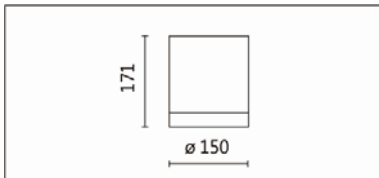

WG-716R(C33)

**Features & Application 產品特點 &適用場所**

- 適用於沒有木作天花的建築水泥樓板
- 多種角度可依照不同天花高度挑選，呈現基礎或重點照明效果
- 30 度截光角防眩
- 內置驅動器，安裝便捷

適用於走廊、商業空間及住宅環境

Options 可選

色溫: 2700K、3000K、4000K、5000K

瓦數: 35.5W(900mA)

角度: 10°、20°、30°、45°、60°

顏色: 砂白、砂黑、銀灰

Product specifications 產品規格

光源 (Light Source)	CREE LED(COB)	安裝方式 (Installation)	Surface-mounted 吸頂式
顯色性 (Color rendering)	RA > 90	產品材質 (Material)	Aluminum 鋁
輸入電參數 (Input)	AC 100~240V, 50~60Hz	產品淨重 (Net Weight)	/
安定器/變壓器/驅動器 (Ballast/Transformer/Driver)	HEP LTC40W900(內置)	安規執行標準 (Standards of Safety)	EN 60598-1:2015、 EN 60598-2-1:1989 EN 60598-2-6:1994+A1:1997
線材 / 長度 / 連接器 (Connecting)	接線端子	儲存條件 (Storage Condition)	溫度: -20°C to + 50°C、 濕度: 85%RH

Options 可選

色溫: 2700K、3000K、4000K、5000K

瓦數: 35.5W(900mA)

角度: 10°、20°、30°、45°、60°

顏色: 砂白、砂黑、銀灰

Light Distribution 配光曲線圖

2700K 3432 lm

3000K 3576 lm