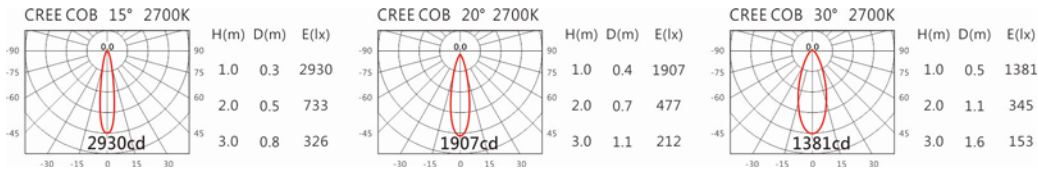

角度: 15°、20°、30°

顏色: 砂白、砂黑、銀灰色

Light Distribution 配光曲線圖

2700K 723 lm

3000K 754 lm

4000K 777 lm

5000K 784 lm