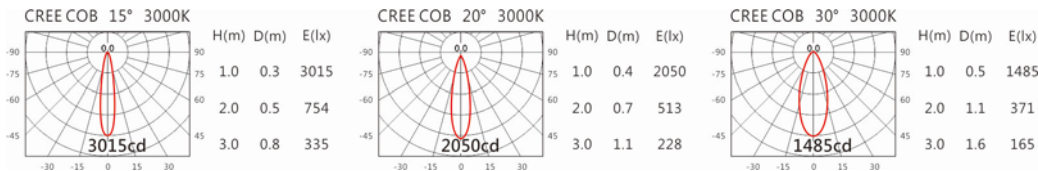

角度: 15°、20°、30°

顏色: 砂白、砂黑、銀灰色

Light Distribution 配光曲線圖

2700K 723 lm

3000K 754 lm

4000K 777 lm

5000K 784 lm