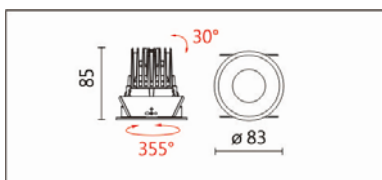

DW-9930R

**Features & Application 產品特點&適用場所**

- 可調式牆邊重點照明燈具
- 燈體可 355 度水準旋轉、30 度垂直擺動
- 嵌入式收光設計，使天花板內不漏光，保持天花平整感

高端展陳、商業空間、酒店、會議廳、圖書館等牆面小角度重點照明

Options 可選

色溫: 2700K、3000K、4000K、5000K

瓦數: 9.5W(450mA)

角度: 15°、20°、30°

顏色: 砂白、砂黑、銀灰色

Product specifications 產品規格

光源 (Light Source)	CREE LED (COB)	安裝方式 (Installation)	Recessed 嵌入式
顯色性 (Color rendering)	RA > 90	產品材質 (Material)	Aluminum 鋁
輸入電參數 (Input)	AC 220-240V, 50/60Hz	產品淨重 (Net Weight)	/
安定器/變壓器/驅動器 (Ballast/Transformer/Driver)	Tons: LCD-12-451 NLE (外置)	安規執行標準 (Standards of Safety)	EN 60598-1:2015、 EN 60598-2-2:2012
線材 / 長度 / 連接器 (Connecting)	20#LED 紅黑線(無鹵綫) · 出線 35cm	儲存條件 (Storage Condition)	溫度: -20°C to + 50°C、 濕度: 85%RH

角度: 15°、20°、30°

顏色: 砂白、砂黑、銀灰色

Light Distribution 配光曲線圖

2700K 723 lm

3000K 754 lm

4000K 777 lm

5000K 784 lm