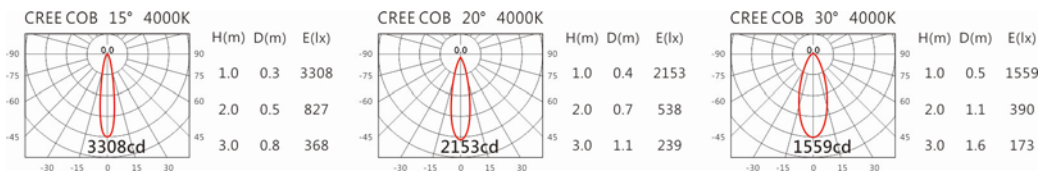

角度: 15°、20°、30°

顏色: 砂白、砂黑、銀灰色

Light Distribution 配光曲線圖

2700K 723 lm

3000K 754 lm

4000K 777 lm

5000K 784 lm