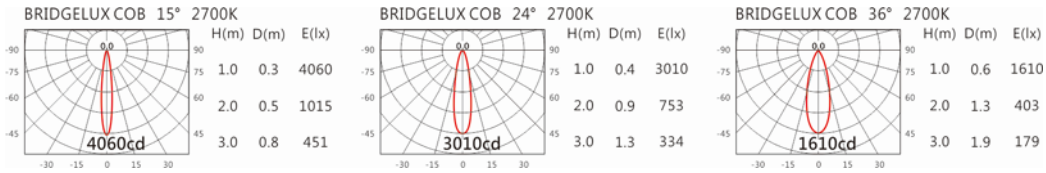

2700K

6500K

DW-9935RTW

Options 可選

色溫: 2700K~6500K

瓦數: 9W(250mA)

角度: 15°、24°、36°

顏色: 砂白、砂黑、銀灰色

Light Distribution 配光曲線圖

2700K 948 lm

6500K 1156 lm