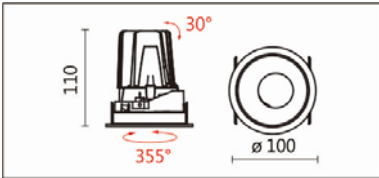

DW-9935RTW

**Features & Application 產品特點&適用場所**

- 可調式牆邊重點照明燈具
- 燈體可 355 度水準旋轉、30 度垂直擺動
- 嵌入式收光設計，使天花板內不漏光，保持天花平整感
- 新增可調色溫款，色溫範圍(2700K~6500K)

高端展陳、商業空間、酒店、會議廳、圖書館等牆面小角度重點照明

Options 可選

色溫: 2700K~6500K

瓦數: 9W(250mA)

角度: 15°、24°、36°

顏色: 砂白、砂黑、銀灰色

Product specifications 產品規格

光源 (Light Source)	BRIDGELUX LED (COB)	安裝方式 (Installation)	Recessed 嵌入式
顯色性 (Color rendering)	RA > 90	產品材質 (Material)	Aluminum 鋁
輸入電參數 (Input)	AC 220-240V, 50/60Hz	產品淨重 (Net Weight)	/
安定器/變壓器/驅動器 (Ballast/Transformer/Driver)	EUCHIPS EUP12A-2HMC	安規執行標準 (Standards of Safety)	EN 60598-1:2015、 EN 60598-2-2:2012
線材 / 長度 / 連接器 (Connecting)	20#LED 紅黑線(無鹵綫) · 出線 35cm	儲存條件 (Storage Condition)	溫度: -20°C to + 50°C、 濕度: 85%RH