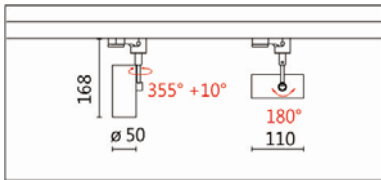

SA-2810-A+HT4-413B

Features & Application 產品特點 &適用場所

- 一體式內置驅動投射燈
- 精密光學設計·光型均勻圓潤·傳輸效率更高
- 多種出光角度選擇·滿足不同應用範圍
- 支架可擺動 180 度、頂部可水平旋轉 355+10 度
- 造型小巧簡約·流暢的線條易融入各式空間

適用於中小型商業空間及住宅之重點照明

Options 可選

色溫: 2700K、3000K、4000K、5000K

瓦數: 7W (350mA)

角度: 15°、24°、36°、50°

顏色: 砂白、砂黑、銀灰

Product specifications 產品規格

光源 (Light Source)	CREE LED (COB)	安裝方式 (Installation)	Track system 軌道系統
顯色性 (Color rendering)	RA > 90	產品材質 (Material)	Aluminum 鋁
輸入電參數 (Input)	AC 100-240V, 50/60Hz	產品淨重 (Net Weight)	0.3KG
安定器/變壓器/驅動器 (Ballast/Transformer/Driver)	EAGLTRISE: SH-6-350 LB-G(內置)	安規執行標準 (Standards of Safety)	EN 60598-1:2015、 EN 60598-2-1:1989 EN 60598-2-6:1994+A1:1997
線材 / 長度 / 連接器 (Connecting)	湯石軌道電源頭 (HT4-413B)	儲存條件 (Storage Condition)	溫度: -20°C to + 50°C、 濕度: 85%RH

Accessories 配件

Reflector 反射罩

Finishing 燈具顏色

Details 點擊跳轉詳情頁

2700K

3000K

4000K

5000K