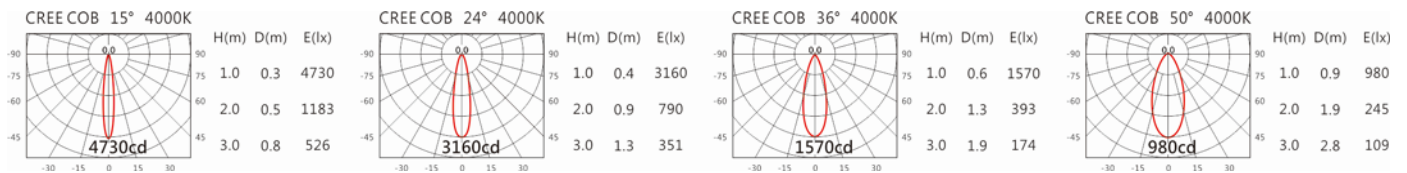

3000K

4000K

5000K

SA-2810-A(C5)+HT4-413B

Options 可選

色溫: 2700K、3000K、4000K、5000K

瓦數: 7W (350mA)

角度: 15°、24°、36°、50°

顏色: 砂白、砂黑、銀灰

Light Distribution 配光曲線圖

2700K 719 lm

3000K 749 lm

4000K 771 lm

5000K 779 lm