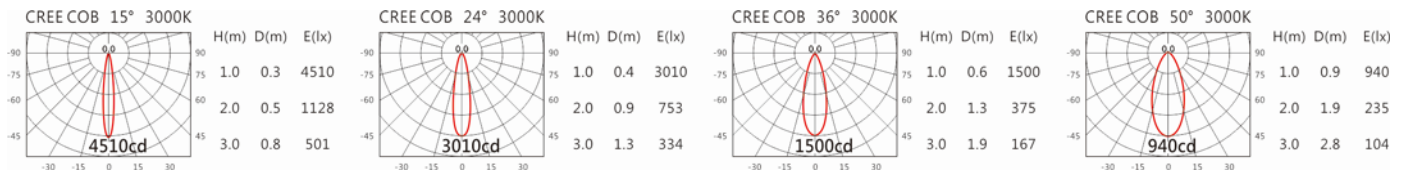

3000K 749 lm