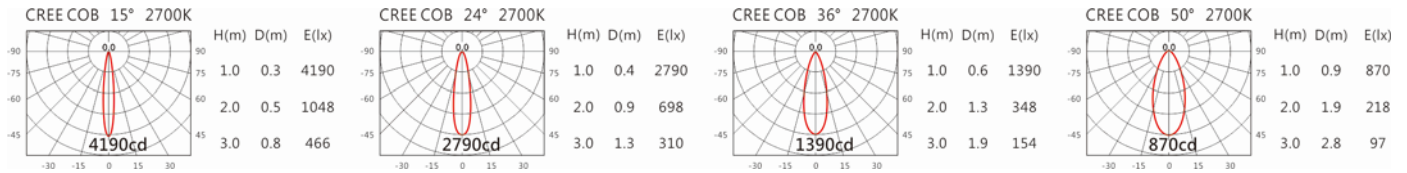

Light Distribution 配光曲線圖

2700K 719 lm