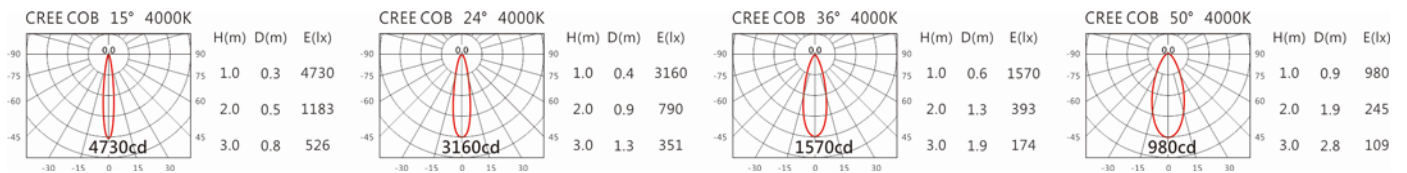

顏色: 砂白、砂黑、銀灰

Light Distribution 配光曲線圖

2700K 719 lm

3000K 749 lm

4000K 771 lm

5000K 779 lm