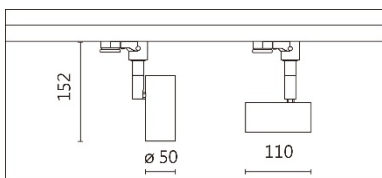

SA-2811-A+HT4-413A

Features & Application 產品特點 &適用場所

- 一體式內置驅動投射燈
- 精密光學設計·光型均勻圓潤·傳輸效率更高
- 多種出光角度選擇·滿足不同應用範圍
- 支架可擺動 90 度、頂部可水平旋轉 355+10 度
- 造型小巧簡約·流暢的線條易融入各式空間

適用於中小型商業空間及住宅之重點照明

Options 可選

色溫: 2700K、3000K、4000K、5000K

瓦數: 7W (350mA)

角度: 15°、24°、36°、50°

顏色: 砂白、砂黑、銀灰

Product specifications 產品規格

光源 (Light Source)	CREE LED (COB)	安裝方式 (Installation)	Track system 軌道系統
顯色性 (Color rendering)	RA > 90	產品材質 (Material)	Aluminum 鋁
輸入電參數 (Input)	AC 100-240V, 50/60Hz	產品淨重 (Net Weight)	0.3KG
安定器/變壓器/驅動器 (Ballast/Transformer/Driver)	EAGLTRISE: SH-6-350 LB-G(內置)	安規執行標準 (Standards of Safety)	EN 60598-1:2015、 EN 60598-2-1:1989 EN 60598-2-6:1994+A1:1997
線材 / 長度 / 連接器 (Connecting)	湯石軌道電源頭 (HT4-413A)	儲存條件 (Storage Condition)	溫度: -20°C to + 50°C、 濕度: 85%RH

Accessories 配件