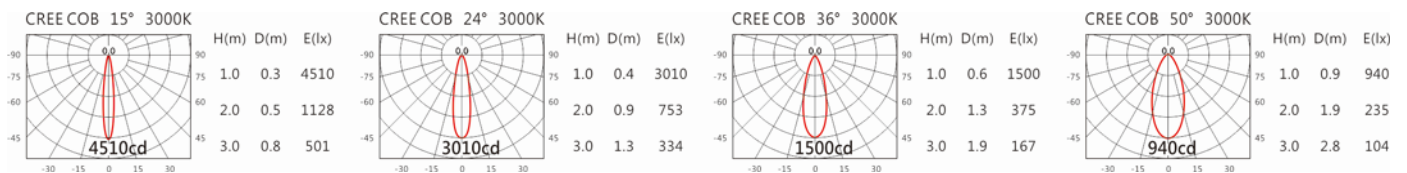

3000K

4000K

5000K

SA-2811-A+HT4-413A

Options 可選

色溫: 2700K、3000K、4000K、5000K

瓦數: 7W (350mA)

角度: 15°、24°、36°、50°

顏色: 砂白、砂黑、銀灰

Light Distribution 配光曲線圖

2700K 719 lm

3000K 749 lm

4000K 771 lm

5000K 779 lm