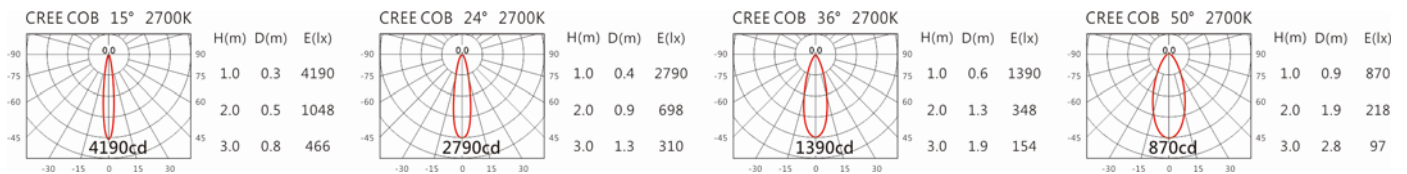

3000K

4000K

5000K

SA-2811-A+HT4-413A

Options 可選

色溫: 2700K、3000K、4000K、5000K

瓦數: 7W (350mA)

角度: 15°、24°、36°、50°

顏色: 砂白、砂黑、銀灰

Light Distribution 配光曲線圖

2700K 719 lm

3000K 749 lm

4000K 771 lm

5000K 779 lm