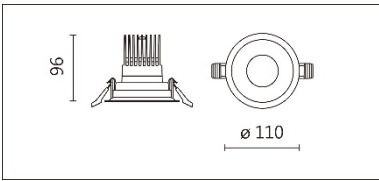

DA-164R-50A

Features & Application 產品特點 & 適用場所

- 魔方 A 系列嵌燈-適用於大部分照明應用，保證視覺舒適度
- 巧妙的結構設計，以及簡約利落的扇熱器外觀，確保良好的散熱，實現高流明輸出
- 新一代 LED 技術的使用和更優質準確的光質量水平，達到高光學效率
- 模組光源搭配有邊框或無邊框前框、單頭或雙頭前框可選
- 顯色性 Ra90
- 為確保安裝配件后燈具溫度得到有效控制，請嚴格按照說明安裝

適用於高端展陳及商業空間的基礎照明或重點照明

Options 可選

色溫: 2700K、3000K、4000K、5000K

瓦數: 17.5W (500mA)

角度: 15°、24°、36°、50°

顏色: 砂白、砂黑、銀灰色

Product specifications 產品規格

光源 (Light Source)	CITIZEN LED (COB)	安裝方式 (Installation)	Recessed 嵌入式
顯色性 (Color rendering)	RA > 90	產品材質 (Material)	Aluminum 鋁
輸入電參數 (Input)	AC 220-240V, 50/60Hz	產品淨重 (Net Weight)	/
安定器/變壓器/驅動器 (Ballast/Transformer/Driver)	TONS LCD-20-501 NLE	安規執行標準 (Standards of Safety)	EN 60598-1:2015、 EN 60598-2-2:2012
線材 / 長度 / 連接器 (Connecting)	20# LED 紅黑線 (無鹵線) · 出線 35cm	儲存條件 (Storage Condition)	溫度: -20°C to + 50°C、 濕度: 85%RH

Accessories 配件

Reflector 反射罩

Finishing 燈具顏色

Details 點擊跳轉詳情頁

2700K

3000K

4000K

5000K