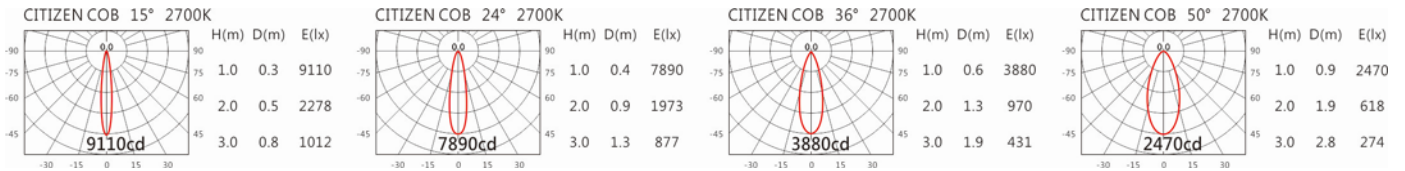

Options 可選

色溫: 2700K、3000K、4000K、5000K

瓦數: 17.5W (500mA)

角度: 15°、24°、36°、50°

顏色: 砂白、砂黑、銀灰色

Light Distribution 配光曲線圖

2700K 1824 Lm

3000K 1900 Lm