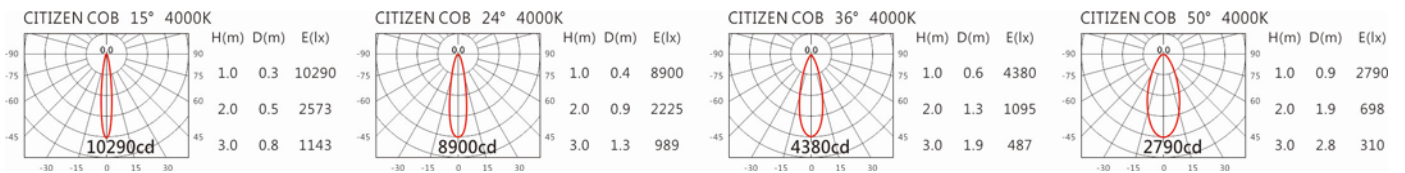

4000K 1957 Lm