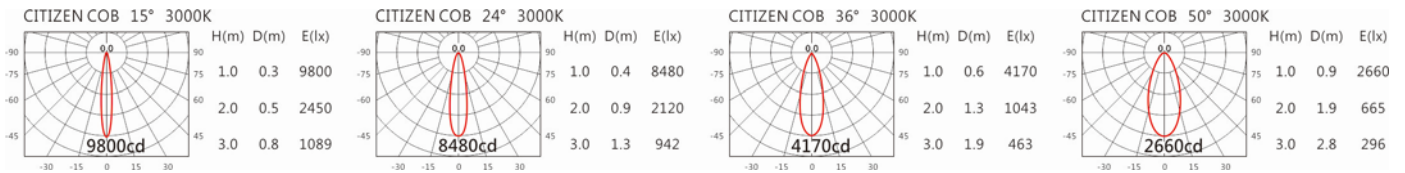

Options 可選

色溫: 2700K、3000K、4000K、5000K

瓦數: 17.5W (500mA)

角度: 15°、24°、36°、50°

顏色: 砂白、砂黑、銀灰色

Light Distribution 配光曲線圖

2700K 1824 Lm

3000K 1900 Lm