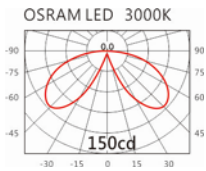

Light Distribution 配光曲線圖

3000K 1700 lm