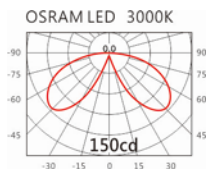

OLG-234SVST-780

Options 可選

色溫: 3000K、4000K

瓦數: 13W(350mA)

角度: /

顏色: 戶外黑色、戶外深灰色

Light Distribution 配光曲線圖

3000K 1700 lm