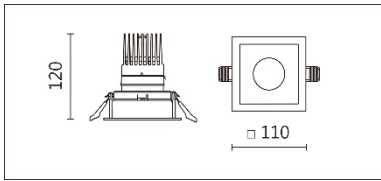

DA-164S-50A

Features & Application 產品特點 & 適用場所

- 魔方 A 系列嵌燈-適用於大部分照明應用，保證視覺舒適度
- 巧妙的結構設計，以及簡約利落的扇熱器外觀，確保良好的散熱，實現高流明輸出
- 新一代 LED 技術的使用和更優質準確的光質量水平，達到高光學效率
- 模組光源搭配有邊框或無邊框前框、單頭或雙頭前框可選
- 顯色性 Ra90
- 為確保安裝配件后燈具溫度得到有效控制，請嚴格按照說明安裝

適用於高端展陳及商業空間的基礎照明或重點照明

Options 可選

色溫: 2700K、3000K、4000K、5000K

瓦數: 17.5W (500mA)

角度: 15°、24°、36°、50°

顏色: 砂白、砂黑、銀灰色

Product specifications 產品規格

光源 (Light Source)	CITIZEN LED (COB)	安裝方式 (Installation)	Recessed 嵌入式
顯色性 (Color rendering)	RA > 90	產品材質 (Material)	Aluminum 鋁
輸入電參數 (Input)	AC 220-240V, 50/60Hz	產品淨重 (Net Weight)	/
安定器/變壓器/驅動器 (Ballast/Transformer/Driver)	TONS: LCD-20-501 NLE	安規執行標準 (Standards of Safety)	EN 60598-1:2015、 EN 60598-2-2:2012
線材 / 長度 / 連接器 (Connecting)	20# LED 紅黑線 (無鹵綫) · 出線 35cm	儲存條件 (Storage Condition)	溫度: -20°C to + 50°C、 濕度: 85%RH

Accessories 配件

Reflector 反射罩

Finishing 燈具顏色

Details 點擊跳轉詳情頁

2700K

3000K

4000K

5000K