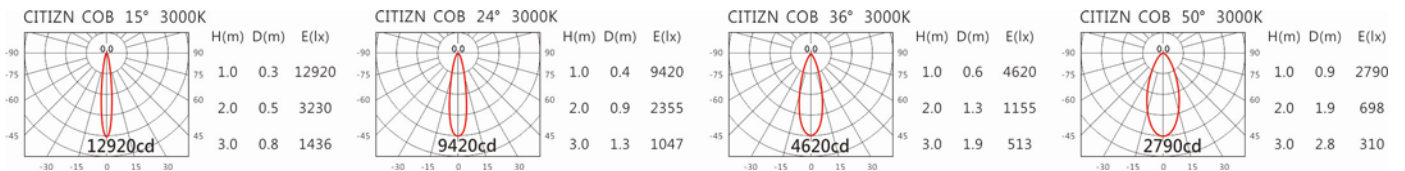

3000K 1900 Lm