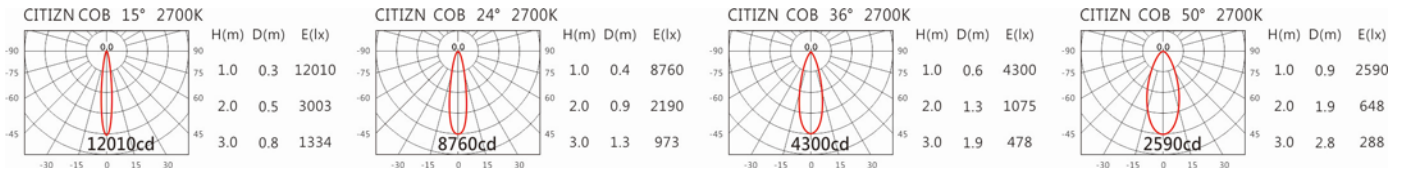

Light Distribution 配光曲線圖

2700K 1824 Lm