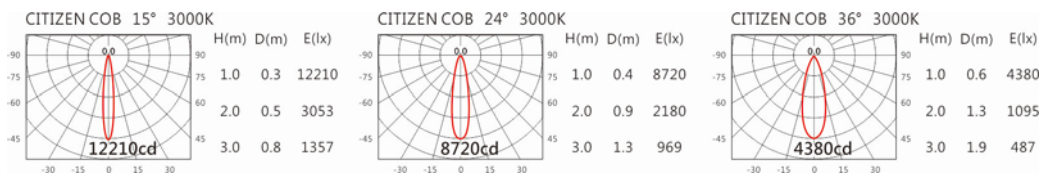

3000K 1900Lm