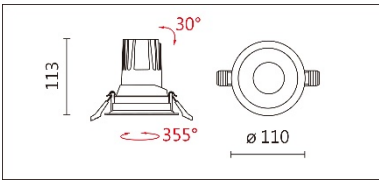

DA-564R-50A

Features & Application 產品特點 & 適用場所

- 魔方 A 系列嵌燈-適用於大部分照明應用，保證視覺舒適度
- 巧妙的結構設計，以及簡約利落的扇熱器外觀，確保良好的散熱，實現高流明輸出
- 新一代 LED 技術的使用和更優質準確的光質量水平，達到高光學效率
- 模組光源搭配有邊框或無邊框前框、單頭或雙頭前框可選
- 顯色性 Ra90
- 為確保安裝配件后燈具溫度得到有效控制，請嚴格按照說明安裝

適用於高端展陳及商業空間的基礎照明或重點照明

Options 可選

色溫: 2700K、3000K、4000K、5000K

瓦數: 17.5W (500mA)

角度: 15°、24°、36°

顏色: 砂白、砂黑、銀灰色

Product specifications 產品規格

光源 (Light Source)	CITIZEN LED (COB)	安裝方式 (Installation)	Recessed 嵌入式
顯色性 (Color rendering)	RA > 90	產品材質 (Material)	Aluminum 鋁
輸入電參數 (Input)	AC 220-240V, 50/60Hz	產品淨重 (Net Weight)	0.25 kg
安定器/變壓器/驅動器 (Ballast/Transformer/Driver)	TONS: LCD-20-501 NLE	安規執行標準 (Standards of Safety)	EN 60598-1:2015、 EN 60598-2-2:2012
線材 / 長度 / 連接器 (Connecting)	20# LED 紅黑線 (無鹵線) · 出線 30cm	儲存條件 (Storage Condition)	溫度: -20°C to + 50°C、 濕度: 85%RH

Accessories 配件

Reflector 反射罩

Finishing 燈具顏色

Details 點擊跳轉詳情頁

2700K

3000K

4000K

5000K