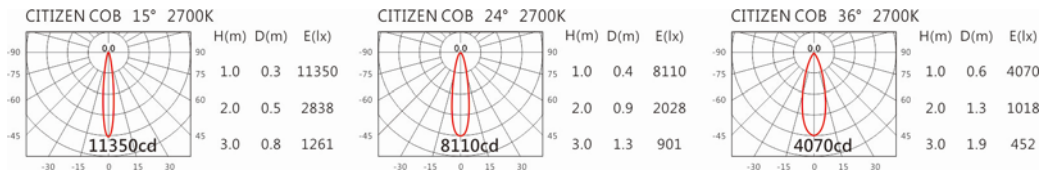

Light Distribution 配光曲線圖

2700K 1824Lm