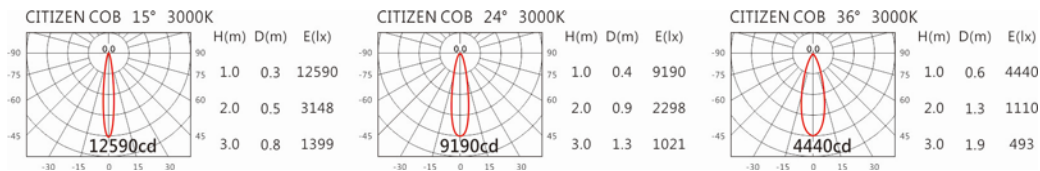

Options 可選

色溫: 2700K、3000K、4000K、5000K

瓦數: 17.5W (500mA)

角度: 15°、24°、36°

顏色: 砂白、砂黑、銀灰色

Light Distribution 配光曲線圖

2700K 1824 Lm

3000K 1900 Lm