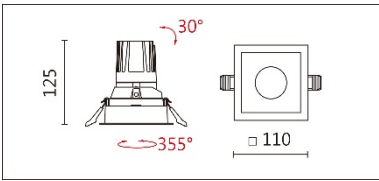

DA-564S-50A

Features & Application 產品特點 & 適用場所

- 魔方 A 系列嵌燈-適用於大部分照明應用，保證視覺舒適度
- 巧妙的結構設計，以及簡約利落的扇熱器外觀，確保良好的散熱，實現高流明輸出
- 新一代 LED 技術的使用和更優質準確的光質量水平，達到高光學效率
- 模組光源搭配有邊框或無邊框前框、單頭或雙頭前框可選
- 顯色性 Ra90
- 為確保安裝配件后燈具溫度得到有效控制，請嚴格按照說明安裝

適用於高端展陳及商業空間的基礎照明或重點照明

Options 可選

色溫: 2700K、3000K、4000K、5000K

瓦數: 17.5W (500mA)

角度: 15°、24°、36°

顏色: 砂白、砂黑、銀灰色

Product specifications 產品規格

光源 (Light Source)	CITIZEN LED (COB)	安裝方式 (Installation)	Recessed 嵌入式
顯色性 (Color rendering)	RA > 90	產品材質 (Material)	Aluminum 鋁
輸入電參數 (Input)	AC 220-240V, 50/60Hz	產品淨重 (Net Weight)	/
安定器/變壓器/驅動器 (Ballast/Transformer/Driver)	TONS: LCD-20-501 NLE	安規執行標準 (Standards of Safety)	EN 60598-1:2015、 EN 60598-2-2:2012
線材 / 長度 / 連接器 (Connecting)	20# LED 紅黑線 (無鹵線) · 出線 35cm	儲存條件 (Storage Condition)	溫度: -20°C to + 50°C、 濕度: 85%RH

Accessories 配件

Reflector 反射罩

Finishing 燈具顏色

Details 點擊跳轉詳情頁

2700K

3000K

4000K

5000K