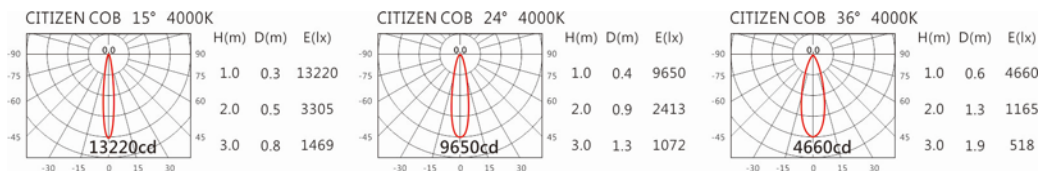

4000K 1957 Lm