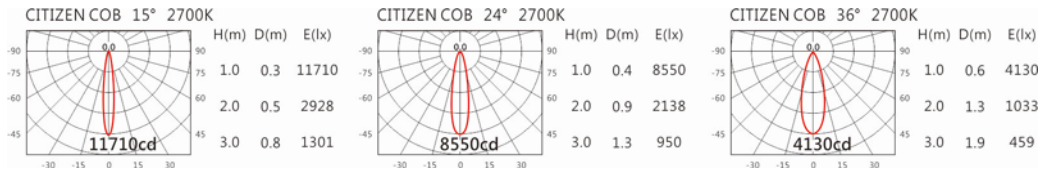

Options 可選

色溫: 2700K、3000K、4000K、5000K

瓦數: 17.5W (500mA)

角度: 15°、24°、36°

顏色: 砂白、砂黑、銀灰色

Light Distribution 配光曲線圖

2700K 1824 Lm

3000K 1900 Lm