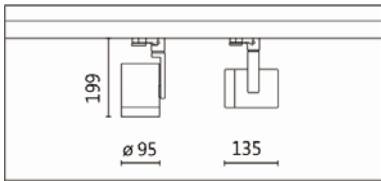

SA-8510-A+HT4-413

Features & Application 產品特點 & 適用場所

- 一體式內置驅動投射燈
- 配備專利遮光筒: 30 度以上高截光角、更收斂無效光
- 豐富光學配件, 可達成聚焦、防眩、橫豎拉伸效果
- 10~60 度出光角度選擇, 滿足不同應用範圍
- 支架可水平旋轉 355+10 度、燈頭擺動 180 度; 依據被照物位置, 靈活調整投射方向

適用於各類商業空間之重點照明

Options 可選

色溫: 2700K、3000K、4000K、5000K

瓦數: 19.5W (500mA)

角度: 10°、20°、30°、40°、60°

顏色: 砂白、砂黑、銀灰

Product specifications 產品規格

光源 (Light Source)	CREE LED (COB)	安裝方式 (Installation)	Track system 軌道系統
顯色性 (Color rendering)	RA > 90	產品材質 (Material)	Aluminum 鋁
輸入電參數 (Input)	AC 220-240V, 50/60Hz	產品淨重 (Net Weight)	/
安定器/變壓器/驅動器 (Ballast/Transformer/Driver)	LIFUD: LF-GIC030YSII0500H	安規執行標準 (Standards of Safety)	EN 60598-1:2015、 EN 60598-2-1:1989 EN 60598-2-6:1994+A1:1997
線材 / 長度 / 連接器 (Connecting)	湯石軌道電源頭 (HT4-413)	儲存條件 (Storage Condition)	溫度: -20°C to + 50°C、 濕度: 85%RH