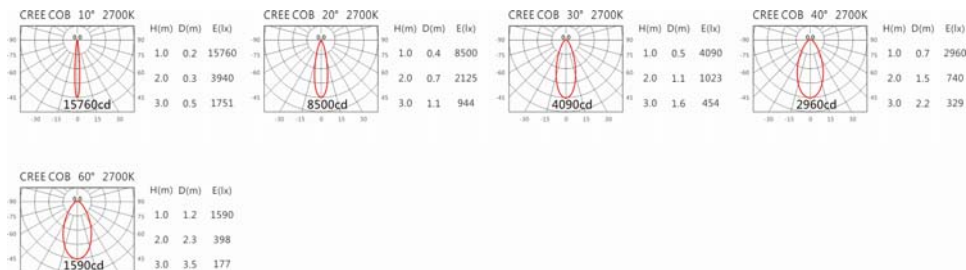

Details 點擊跳轉詳情頁

2700K

3000K

4000K

5000K

SA-8510-A+HT4-413

Options 可選

色溫: 2700K、3000K、4000K、5000K

瓦數: 19.5W (500mA)

角度: 10°、20°、30°、40°、60°

顏色: 砂白、砂黑、銀灰

Light Distribution 配光曲線圖

2700K 1740 lm

3000K 1813 lm

4000K 1867 lm

5000K 1886 lm