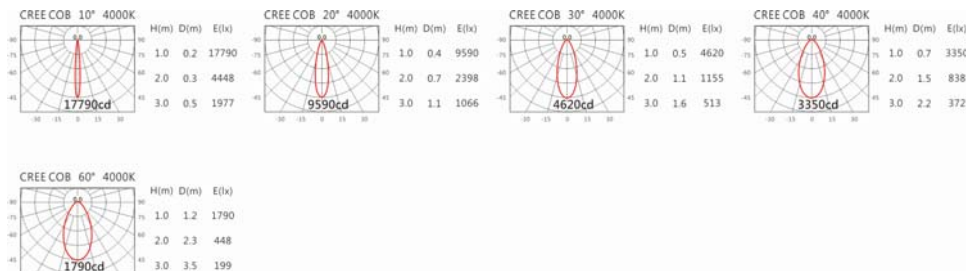

瓦數: 19.5W (500mA)

角度: 10°、20°、30°、40°、60°

顏色: 砂白、砂黑、銀灰

Light Distribution 配光曲線圖

2700K 1740 lm

3000K 1813 lm

4000K 1867 lm

5000K 1886 lm