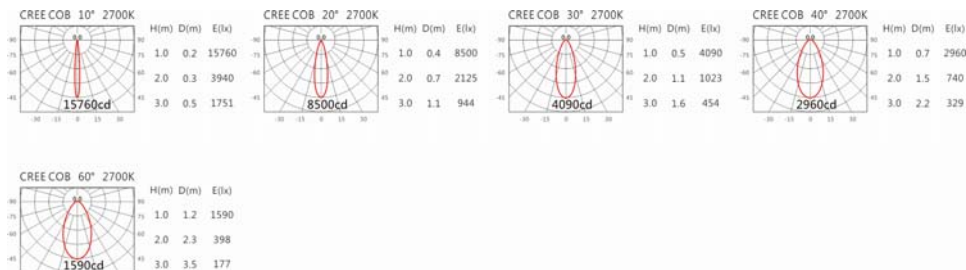

Details 點擊跳轉詳情頁

2700K

3000K

4000K

5000K

SA-8510-AD+HT4-413

Options 可選

色溫: 2700K、3000K、4000K、5000K

瓦數: 19.5W (500mA)

角度: 10°、20°、30°、40°、60°

顏色: 砂白、砂黑、銀灰

Light Distribution 配光曲線圖

2700K 1740 lm

3000K 1813 lm

4000K 1867 lm

5000K 1886 lm