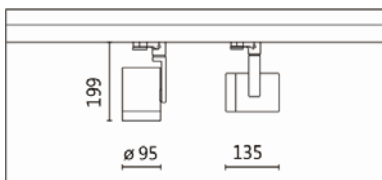

SA-8510-AD+HT4-413

Features & Application 產品特點 & 適用場所

1. 一體式內置驅動投射燈
   - 配備專利遮光筒: 30 度以上高截光角、更收斂無效光
   - 豐富光學配件·可達成聚焦、防眩、橫豎拉伸效果
   - 10~60 度出光角度選擇·滿足不同應用範圍
   - 單燈調光 (1%~100%)
   - 支架可水平旋轉 355+10 度、燈頭擺動 180 度; 依據被照物位置·靈活調整投射方向
2. 適用於各類商業空間之重點照明

Options 可選

色溫: 2700K、3000K、4000K、5000K

瓦數: 19.5W (500mA)

角度: 10°、20°、30°、40°、60°

顏色: 砂白、砂黑、銀灰

Product specifications 產品規格

光源 (Light Source)	CREE LED (COB)	安裝方式 (Installation)	Track system 軌道系統
顯色性 (Color rendering)	RA > 90	產品材質 (Material)	Aluminum 鋁
輸入電參數 (Input)	AC 220-240V, 50/60Hz	產品淨重 (Net Weight)	/
安定器/變壓器/驅動器 (Ballast/Transformer/Driver)	SECOCO: SK142-B-20500(內置)	安規執行標準 (Standards of Safety)	EN 60598-1:2015、 EN 60598-2-1:1989 EN 60598-2-6:1994+A1:1997
線材 / 長度 / 連接器 (Connecting)	湯石軌道電源頭 (HT4-413)	儲存條件 (Storage Condition)	溫度: -20°C to + 50°C、 濕度: 85%RH