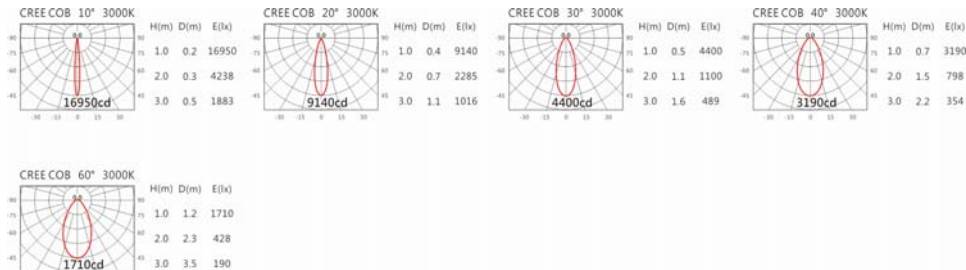

瓦數: 19.5W (500mA)

角度: 10°、20°、30°、40°、60°

顏色: 砂白、砂黑、銀灰

Light Distribution 配光曲線圖

2700K 1740 lm

3000K 1813 lm

4000K 1867 lm

5000K 1886 lm