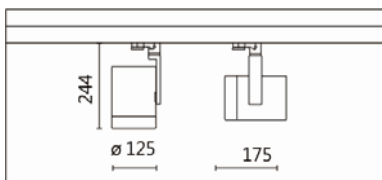

SA-8210-A+HT4-413

Features & Application 產品特點 & 適用場所

- 一體式內置驅動器
- 配備專利遮光筒: 30 度以上高截光角、更收斂無效光
- 豐富光學配件, 可達成聚焦、防眩、橫豎拉伸效果
- 10~60 度出光角度選擇, 滿足不同應用範圍
- 支架可水平轉動 355 度+10 度、燈頭垂直擺動 180 度; 依據被照物位置, 靈活調整投射方向

適用各類商業空間之重點照明

Options 可選

色溫: 2700K、3000K、4000K、5000K

瓦數: 35.5W (900mA)

角度: 10°、15°、20°、30°、40°、60°

顏色: 砂白、砂黑、銀灰

Product specifications 產品規格

光源 (Light Source)	CREE LED (COB)	安裝方式 (Installation)	Track system 軌道系統
顯色性 (Color rendering)	RA > 90	產品材質 (Material)	Aluminum 鋁
輸入電參數 (Input)	AC 220-240V, 50/60Hz	產品淨重 (Net Weight)	/
安定器/變壓器/驅動器 (Ballast/Transformer/Driver)	LIFUD: LF-GIC040YSII0900H	安規執行標準 (Standards of Safety)	EN 60598-1:2015、 EN 60598-2-1:1989 EN 60598-2-6:1994+A1:1997
線材 / 長度 / 連接器 (Connecting)	湯石軌道電源頭 (HT4-413)	儲存條件 (Storage Condition)	溫度: -20°C to + 50°C、 濕度: 85%RH