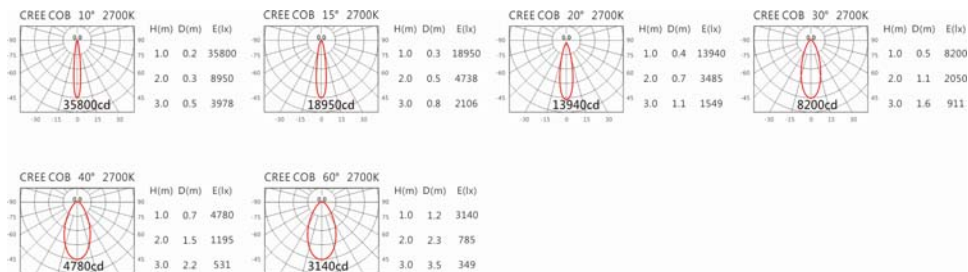

Options 可選

色溫: 2700K、3000K、4000K、5000K

瓦數: 35.5W (900mA)

角度: 10°、15°、20°、30°、40°、60°

顏色: 砂白、砂黑、銀灰

Light Distribution 配光曲線圖

2700K 3713 lm

3000K 3868 lm