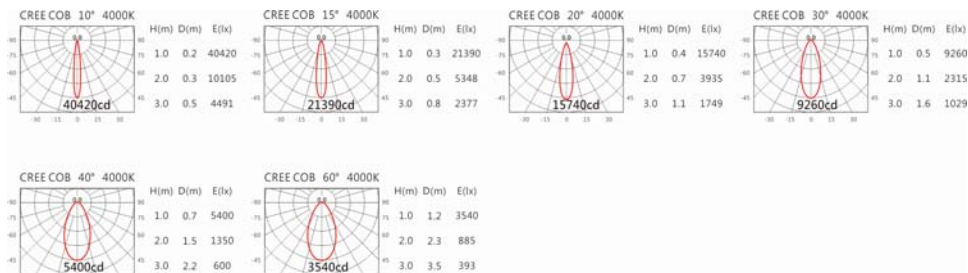

4000K 3984 lm