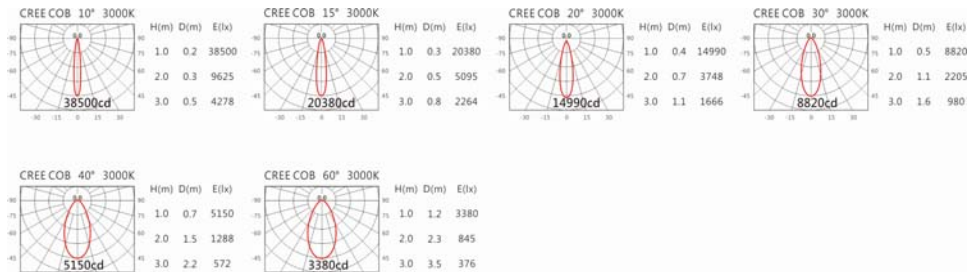

Options 可選

色溫: 2700K、3000K、4000K、5000K

瓦數: 35.5W (900mA)

角度: 10°、15°、20°、30°、40°、60°

顏色: 砂白、砂黑、銀灰

Light Distribution 配光曲線圖

2700K 3713 lm

3000K 3868 lm