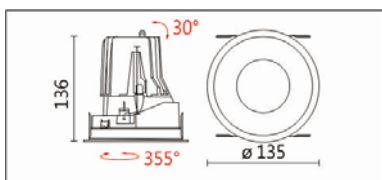

DW-9950RL

**Features & Application 產品特點&適用場所**

- 可調式牆邊重點照明燈具
- 燈體可 355 度水準旋轉、30 度垂直擺動
- 嵌入式收光設計，使天花板內不漏光，保持天花平整感
- 新增透鏡款

高端展陳、商業空間、酒店、會議廳、圖書館等牆面小角度重點照明

Options 可選

色溫: 2700K、3000K、4000K、5000K

瓦數: 19.5W(500mA)

角度: 15°、24°、36°

顏色: 砂白、砂黑、銀灰色

Product specifications 產品規格

光源 (Light Source)	CREE LED (COB)	安裝方式 (Installation)	Recessed 嵌入式
顯色性 (Color rendering)	RA > 90	產品材質 (Material)	Aluminum 鋁
輸入電參數 (Input)	AC 220-240V, 50/60Hz	產品淨重 (Net Weight)	/
安定器/變壓器/驅動器 (Ballast/Transformer/Driver)	Tons: LCD-20-501 NLE (外置)	安規執行標準 (Standards of Safety)	EN 60598-1:2015、 EN 60598-2-2:2012
線材 / 長度 / 連接器 (Connecting)	20#LED 紅黑線(無鹵綫) · 出線 35cm	儲存條件 (Storage Condition)	溫度: -20°C to + 50°C、 濕度: 85%RH