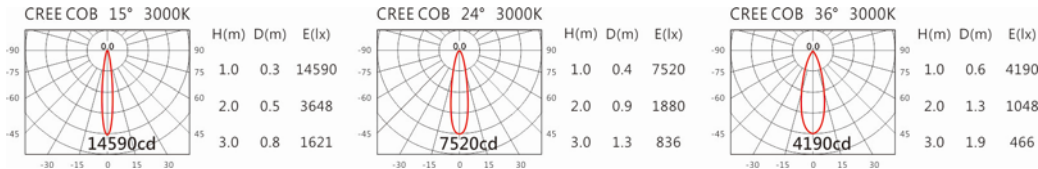

角度: 15°、24°、36°

顏色: 砂白、砂黑、銀灰色

Light Distribution 配光曲線圖

2700K 1740 lm

3000K 1813 lm

4000K 1867 lm

5000K 1886 lm