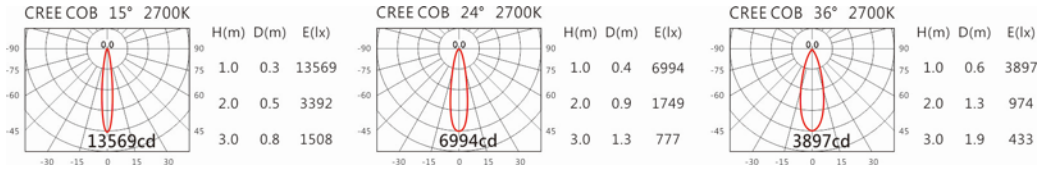

角度: 15°、24°、36°

顏色: 砂白、砂黑、銀灰色

Light Distribution 配光曲線圖

2700K 1740 lm

3000K 1813 lm

4000K 1867 lm

5000K 1886 lm