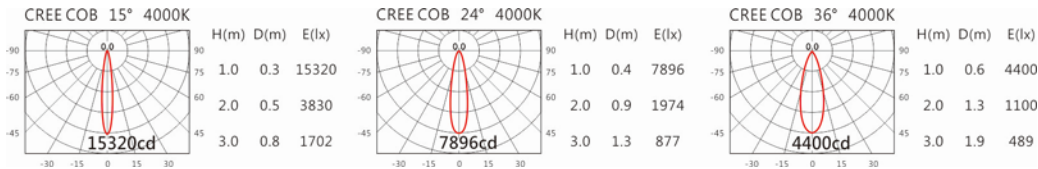

角度: 15°、24°、36°

顏色: 砂白、砂黑、銀灰色

Light Distribution 配光曲線圖

2700K 1740 lm

3000K 1813 lm

4000K 1867 lm

5000K 1886 lm