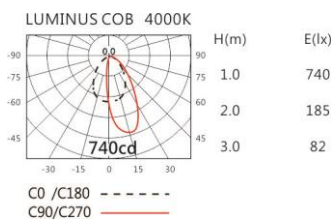

顏色: 砂白、砂黑、銀灰色

Light Distribution 配光曲線圖

2700K 936 lm

3000K 976 lm

4000K 1005 lm

5000K 1015 lm