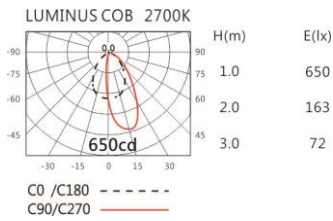

Light Distribution 配光曲線圖

2700K 936 lm