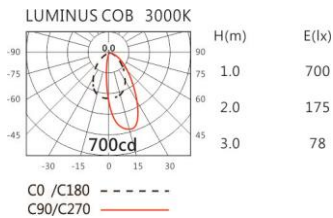

3000K 976 lm