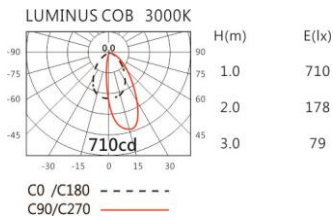

3000K 976 lm