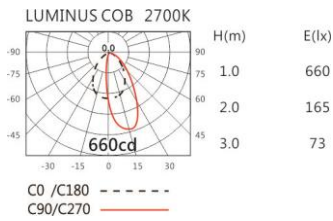

Light Distribution 配光曲線圖

2700K 936 lm