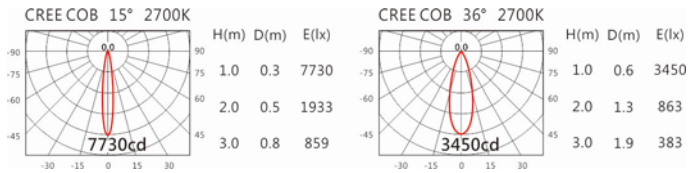

Light Distribution 配光曲線圖

2700K 2352 lm