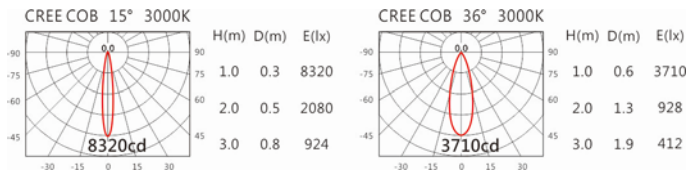

3000K 2450 lm