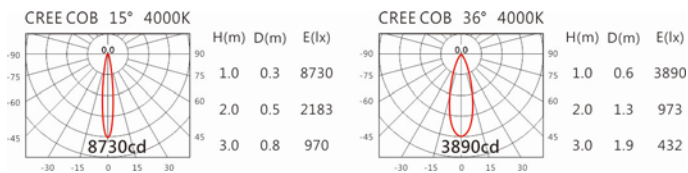

顏色: 砂白、砂黑、銀灰

Light Distribution 配光曲線圖

2700K 2352 lm

3000K 2450 lm

4000K 2524 lm

5000K 2548 lm