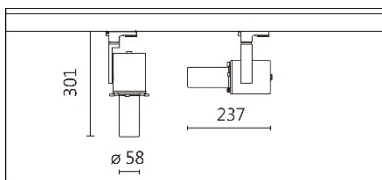

SA-8520-AD/AG+HT4-413

Features & Application 產品特點 &適用場所

- 一體式內置驅動器
- 投影、切光
- 可旋轉調焦: 15~36 度
- 支架可水平轉動 355 度+10 度、燈頭垂直擺動 180 度；依據被照物位置，靈活調整投射方向

一燈多用，適合各類商業空間

Options 可選

色溫: 2700K、3000K、4000K、5000K

瓦數: 19.5W(500mA)

角度: 15°~36°

顏色: 砂白、砂黑、銀灰

Product specifications 產品規格

光源 (Light Source)	CREE LED (COB)	安裝方式 (Installation)	Track system 軌道系統
顯色性 (Color rendering)	RA > 90	產品材質 (Material)	Aluminum 鋁
輸入電參數 (Input)	AC 220-240V, 50/60Hz	產品淨重 (Net Weight)	/
安定器/變壓器/驅動器 (Ballast/Transformer/Driver)	SECOCO: SK142-B-20500(內置)	安規執行標準 (Standards of Safety)	EN 60598-1:2015、 EN 60598-2-1:1989 EN 60598-2-6:1994+A1:1997
線材 / 長度 / 連接器 (Connecting)	湯石軌道電源頭 (HT4-413)	儲存條件 (Storage Condition)	溫度: -20°C to + 50°C、 濕度: 85%RH

Accessories 配件

無