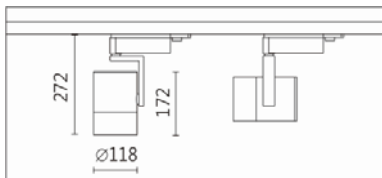

SA-8200-L+HT4-BA70

**Features & Application 產品特點 &適用場所**

- 大功率多晶 LED 版本
- 30 度以上高截光角設計
- 防眩蜂巢鋼和光型橫/豎拉伸配件
- 6 度超角出光，滿足特定應用範圍
- 支架可水平旋轉 355+10 度、燈頭擺動 180 度；依據被照物位置，靈活調整投射方向

解決博物館細小物件的展示照明需求

Options 可選

色溫: 2700K、3000K、4000K

瓦數: 3W*7 (700mA)

角度: 6°

顏色: 砂白、砂黑、銀灰

Product specifications 產品規格

光源 (Light Source)	OSRAM LED	安裝方式 (Installation)	Track system 軌道系統
顯色性 (Color rendering)	RA > 90	產品材質 (Material)	Aluminum 鋁
輸入電參數 (Input)	AC 220-240V, 50/60Hz	產品淨重 (Net Weight)	/
安定器/變壓器/驅動器 (Ballast/Transformer/Driver)	HEP: LSC20W700 UNI	安規執行標準 (Standards of Safety)	EN 60598-1:2015、 EN 60598-2-1:1989 EN 60598-2-6:1994+A1:1997
線材 / 長度 / 連接器 (Connecting)	湯石軌道電源頭 (HT4-BA70)	儲存條件 (Storage Condition)	溫度: -20°C to + 50°C、 濕度: 85%RH