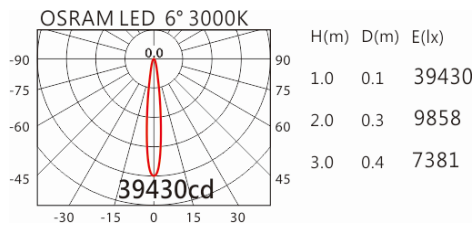

3000K 965 lm