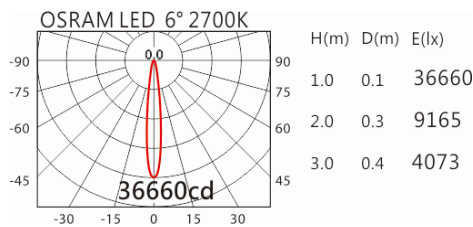

Light Distribution 配光曲線圖

2700K 926 lm