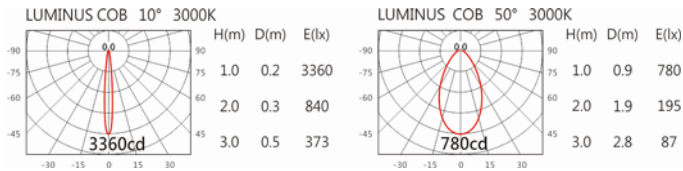

3000K 1075 lm