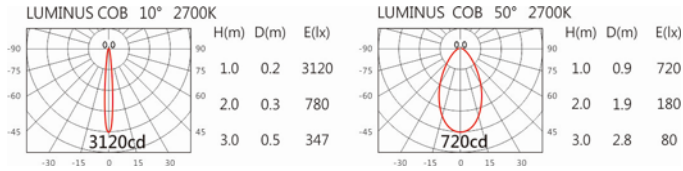

Light Distribution 配光曲線圖

2700K 1032 lm