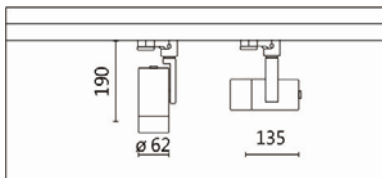

SA-8720-AD/BZ+HT4-413

Features & Application 產品特點 & 適用場所

- 一體式內置驅動器
- 豐富光學配件，可達成防眩、變焦、拉伸效果
- 10~50 度出光角度選擇，滿足不同應用範圍
- 支架可水平轉動 355 度+10 度、燈頭垂直擺動 180 度；依據被照物位置，靈活調整投射方向

一燈多用，適合各類商業空間

Options 可選

色溫: 2700K、3000K、4000K、5000K

瓦數: 12W(300mA)

角度: 10°~50°

顏色: 砂白、砂黑、銀灰

Product specifications 產品規格

光源 (Light Source)	LUMINUS LED (COB)	安裝方式 (Installation)	Track system 軌道系統
顯色性 (Color rendering)	RA > 90	產品材質 (Material)	Aluminum 鋁
輸入電參數 (Input)	AC 220-240V, 50/60Hz	產品淨重 (Net Weight)	/
安定器/變壓器/驅動器 (Ballast/Transformer/Driver)	SECOCO: SK141-B-12300(內置)	安規執行標準 (Standards of Safety)	EN 60598-1:2015、 EN 60598-2-1:1989 EN 60598-2-6:1994+A1:1997
線材 / 長度 / 連接器 (Connecting)	湯石軌道電源頭 (HT4-413)	儲存條件 (Storage Condition)	溫度: -20°C to + 50°C、 濕度: 85%RH

Accessories 配件

AC-8720H

AC-8720S-013040

AC-8720S-014060

AC-8720S-017053

AC-8720S-022067

AC-8720S-033060

Reflector 反射罩

Finishing 燈具顏色

Details 點擊跳轉詳情頁

2700K

3000K

4000K

5000K