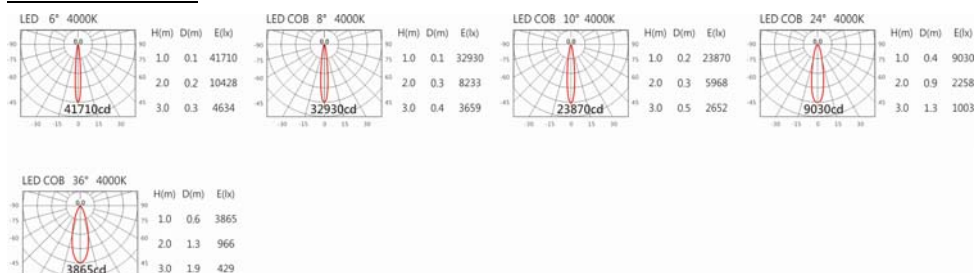

4000K 1751 lm