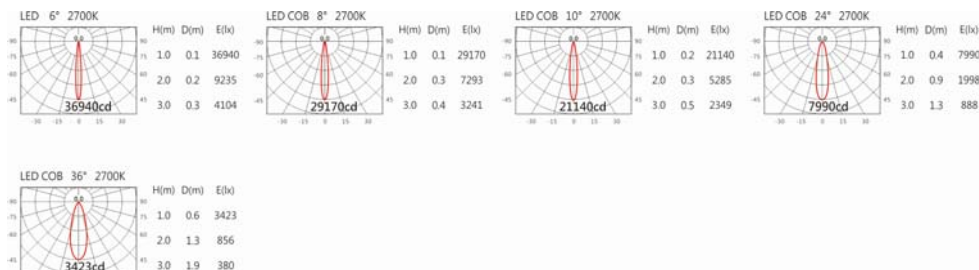

Light Distribution 配光曲線圖

2700K 1632 lm