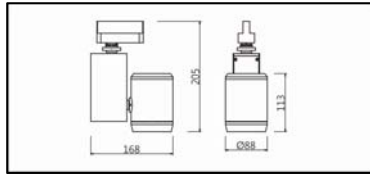

BSA-8020-E

Features & Application 產品特點&適用場所

- 電動遙控軌道燈，可對明暗、擺動角度作調控，操作簡便
- 支架可水準轉動 355 度、燈頭垂直轉動±85 度；依據被照物位置靈活調整投射方向
- 控制方式：CASAMBI

高端展陳、商業空間、酒店、會議廳、圖書館等牆面小角度重點照明

Options 可選

色溫: 2700K、3000K、4000K、5000K

瓦數: 20W

角度: 6°、8°、10°、24°、36°

顏色: 砂白、砂黑

Product specifications 產品規格

光源 (Light Source)	LED	安裝方式 (Installation)	Track system 軌道系統
顯色性 (Color rendering)	RA > 90	產品材質 (Material)	Aluminum 鋁
輸入電參數 (Input)	AC 100-240V, 50/60Hz	產品淨重 (Net Weight)	2.2KG
安定器/變壓器/驅動器 (Ballast/Transformer/Driver)	內置驅動	安規執行標準 (Standards of Safety)	EN 60598-1:2015、 EN 60598-2-1:1989 EN 60598-2-6:1994+A1:1997
線材 / 長度 / 連接器 (Connecting)	軌道電源頭	儲存條件 (Storage Condition)	溫度: -20°C to + 50°C、 濕度: 85%RH

Accessories 配件

無