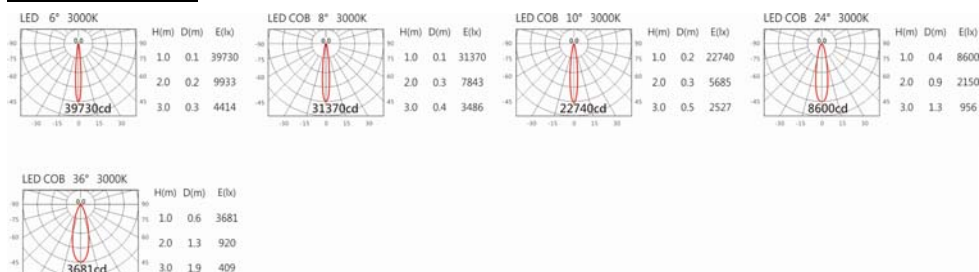

3000K 1700 lm