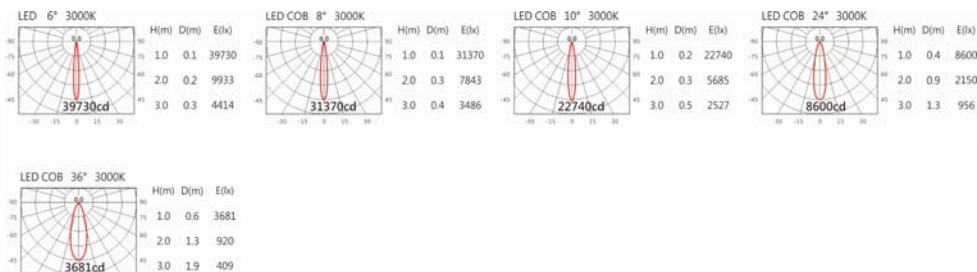

3000K 1700 lm