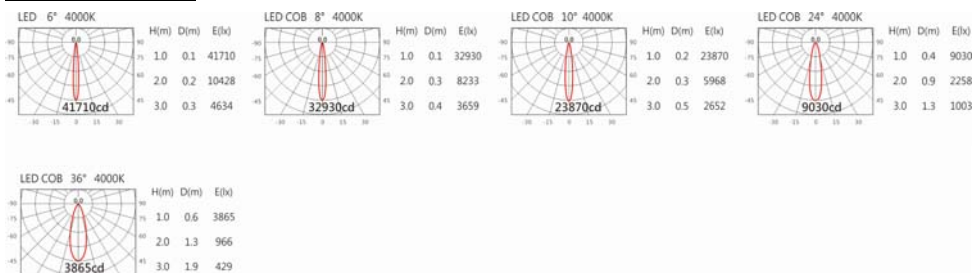

色溫: 2700K、3000K、4000K、5000K

瓦數: 20W

角度: 6°、8°、10°、24°、36°

顏色: 砂白、砂黑

Product specifications 產品規格

光源 (Light Source)	LED	安裝方式 (Installation)	Recessed 嵌入式
顯色性 (Color rendering)	RA > 90	產品材質 (Material)	Aluminum 鋁
輸入電參數 (Input)	AC 100-240V, 50/60Hz	產品淨重 (Net Weight)	1.93 KG
安定器/變壓器/驅動器 (Ballast/Transformer/Driver)	外置驅動	安規執行標準 (Standards of Safety)	EN 60598-1:2015、 EN 60598-2-2:2012
線材 / 長度 / 連接器 (Connecting)	雙芯電纜線	儲存條件 (Storage Condition)	溫度: -20°C to + 50°C、 濕度: 85%RH

4000K

5000K

BDW-15020-E

Options 可選

色溫: 2700K、3000K、4000K、5000K

瓦數: 20W

角度: 6°、8°、10°、24°、36°

顏色: 砂白、砂黑

Light Distribution 配光曲線圖

2700K 1632 lm

3000K 1700 lm

4000K 1751 lm

5000K 1768 lm