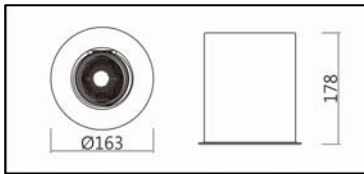

BDW-15020-E

**Features & Application 產品特點&適用場所**

- 嵌入式電動遙控筒燈，可對明暗、擺動角度作調控，操作簡便
- 採用高品質的 LED 光源，綠色環保、高效節能
- 良好的散熱結構，保證超長的使用壽命
- 燈體可水平轉動 355 度、垂直轉動±35 度
- 控制方式：CASAMBI

高端展陳、商業空間、酒店、會議廳、圖書館等牆面小角度重點照明

Options 可選

色溫: 2700K、3000K、4000K、5000K

瓦數: 20W

角度: 6°、8°、10°、24°、36°

顏色: 砂白、砂黑

Product specifications 產品規格

光源 (Light Source)	LED	安裝方式 (Installation)	Recessed 嵌入式
顯色性 (Color rendering)	RA > 90	產品材質 (Material)	Aluminum 鋁
輸入電參數 (Input)	AC 100-240V, 50/60Hz	產品淨重 (Net Weight)	1.93 KG
安定器/變壓器/驅動器 (Ballast/Transformer/Driver)	外置驅動	安規執行標準 (Standards of Safety)	EN 60598-1:2015、 EN 60598-2-2:2012
線材 / 長度 / 連接器 (Connecting)	雙芯電纜線	儲存條件 (Storage Condition)	溫度: -20°C to + 50°C、 濕度: 85%RH