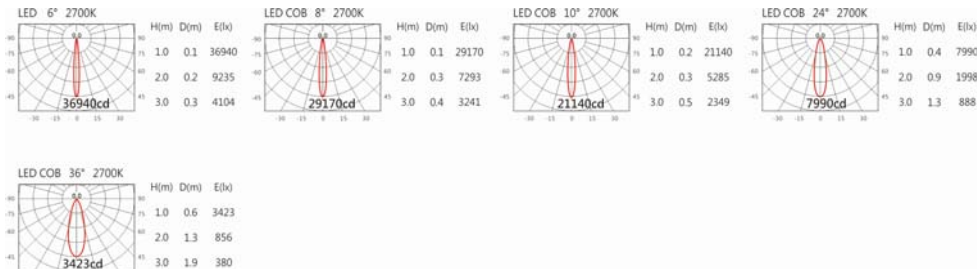

Light Distribution 配光曲線圖

2700K 1632 lm