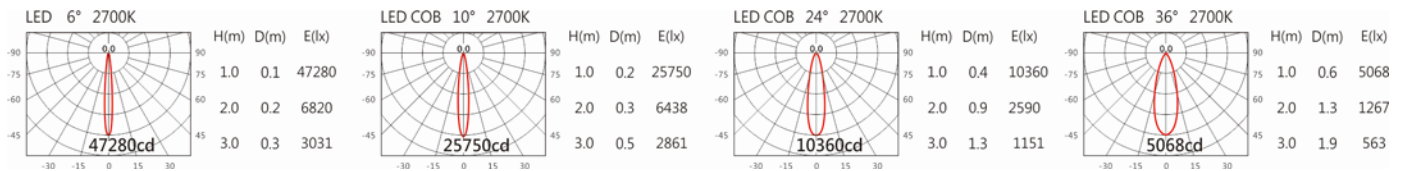

Light Distribution 配光曲線圖

2700K 2121 lm