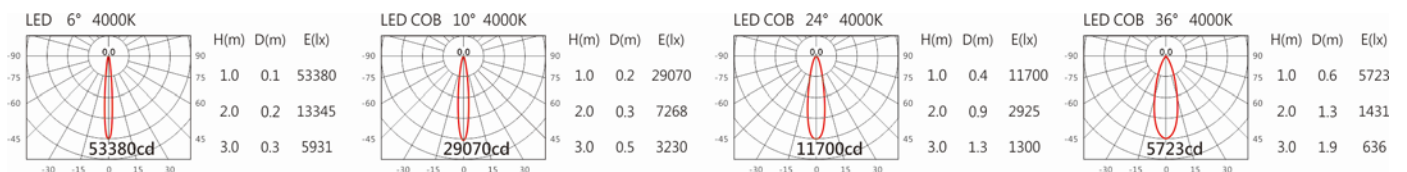

4000K 2276 lm