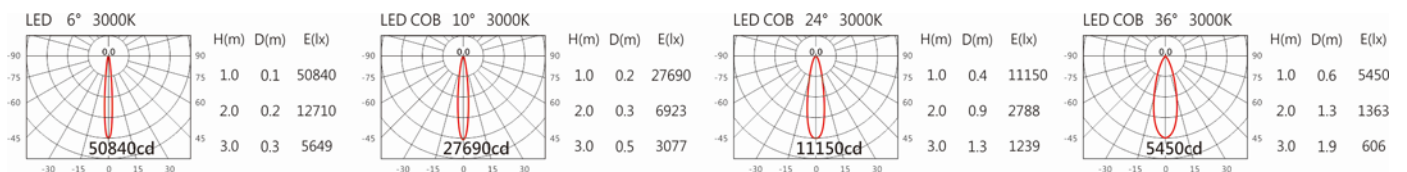

3000K 2210 lm