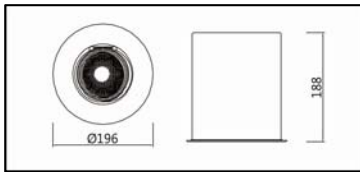

BDW-18030-E

Features & Application 產品特點&適用場所

- 嵌入式電動遙控筒燈，可對明暗、擺動角度作調控，操作簡便
- 採用高品質的 LED 光源，綠色環保、高效節能
- 良好的散熱結構，保證超長的使用壽命
- 燈體可水平轉動 355 度、垂直轉動±35 度
- 控制方式：CASAMBI

高端展陳、商業空間、酒店、會議廳、圖書館等牆面小角度重點照明

Options 可選

色溫: 2700K、3000K、4000K、5000K

瓦數: 30W

角度: 6°、10°、24°、36°

顏色: 砂白、砂黑

Product specifications 產品規格

光源 (Light Source)	LED(COB)	安裝方式 (Installation)	Recessed 嵌入式
顯色性 (Color rendering)	RA > 90	產品材質 (Material)	Aluminum 鋁
輸入電參數 (Input)	AC 100-240V, 50/60Hz	產品淨重 (Net Weight)	2.88KG
安定器/變壓器/驅動器 (Ballast/Transformer/Driver)	外置驅動	安規執行標準 (Standards of Safety)	EN 60598-1:2015、 EN 60598-2-2:2012
線材 / 長度 / 連接器 (Connecting)	雙芯電纜線	儲存條件 (Storage Condition)	溫度: -20°C to + 50°C、 濕度: 85%RH

Accessories 配件