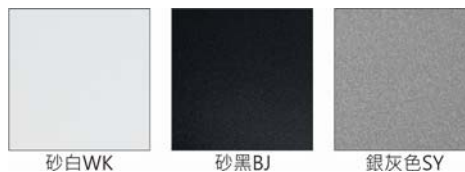

Reflector 反射罩

Finishing 燈具顏色

Details 點擊跳轉詳情頁

2700K

6500K