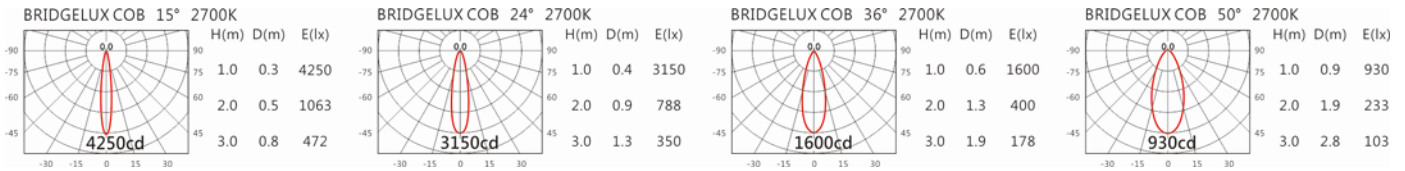

色溫: 2700K~6500K

瓦數: 9W(250mA)

角度: 15°、24°、36°、50°

顏色: 砂白、砂黑、銀灰色

Light Distribution 配光曲線圖

2700K 856 lm

6500K 1025 lm