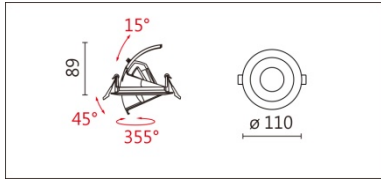

DW-3140CTW

**Features & Application 產品特點&適用場所**

- 一燈三用：持平(0度)、內縮(15度)、下拉(45度)·適合單一空間使用單一燈具
- 持平(0度)：下照式嵌燈
- 內縮(15度)：牆邊重點加洗牆效果·並保持天花完整
- 下拉(45度)：依據被照物位置靈活調整投射方向
- 燈體可水平旋轉 355度、上下拉動 60度
- 專利大角度下拉結構·滑順手感調控體驗
- 可調色溫 (2700~6500K)

適用於高端展陳及商業空間之展示照明

Options 可選

色溫: 2700K~6500K

瓦數: 9W(250mA)

角度: 15°、24°、36°、50°

顏色: 砂白、砂黑、銀灰色

Product specifications 產品規格

光源 (Light Source)	BRIDGELUX LED (COB)	安裝方式 (Installation)	Recessed 嵌入式
顯色性 (Color rendering)	RA > 90	產品材質 (Material)	Aluminum 鋁
輸入電參數 (Input)	220-240V · 50~60HZ	產品淨重 (Net Weight)	0.22KG
安定器/變壓器/驅動器 (Ballast/Transformer/Driver)	EUCHIPS EUP12A-2HMC(外置)	安規執行標準 (Standards of Safety)	EN 60598-1:2015 · EN 60598-2-2:2012
線材 / 長度 / 連接器 (Connecting)	20#LED 紅黑線(無鹵綫) · 出 線 50cm	儲存條件 (Storage Condition)	溫度: -20°C to + 50°C · 濕度: 85%RH

色溫: 2700K~6500K

瓦數: 9W(250mA)

角度: 15°、24°、36°、50°

顏色: 砂白、砂黑、銀灰色

Light Distribution 配光曲線圖

2700K 856 lm

6500K 1025 lm