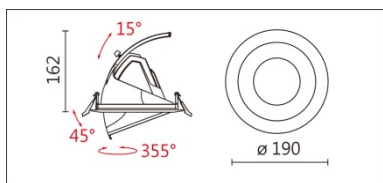

## DW-3170CTW

**Features & Application 產品特點&適用場所**

- 一燈三用：持平(0度)、內縮(15度)、下拉(45度)·適合單一空間使用單一燈具
- 持平(0度)：下照式嵌燈
- 內縮(15度)：牆邊重點加洗牆效果·並保持天花完整
- 下拉(45度)：依據被照物位置靈活調整投射方向
- 燈體可水平旋轉 355度、上下拉動 60度
- 專利大角度下拉結構·滑順手感調控體驗
- 可調色溫(2700K~6500K)