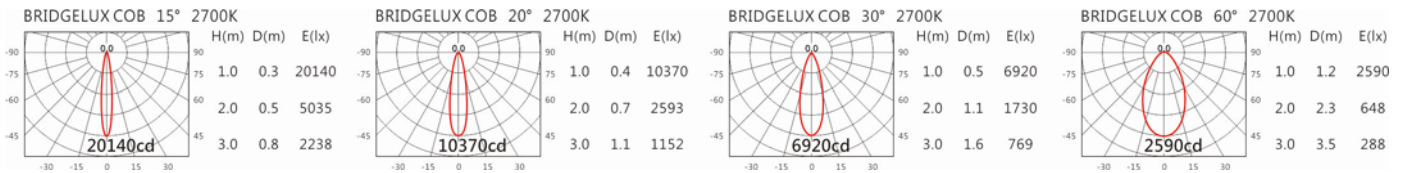

Light Distribution 配光曲線圖

2700K 3066 lm