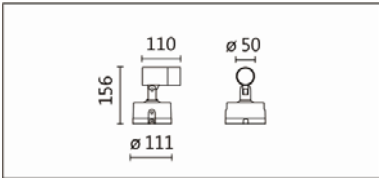

OFA-109C

**Features & Application 產品特點&適用場所**

- IP65 戶外投光壁燈
- 側向排水孔設計，避免燈罩內積水
- 20 度截光角防眩，為行人及車輛提供舒適的夜間照明
- 支架可水平旋轉 355 度，燈頭可上下擺動 140 度，側面附有刻度方便調節
- 特殊散熱結構，確保 LED 光源的壽命穩定

適用於建築外牆、屋簷、商店招牌、長廊、停車場、小橋之戶外景觀照明使用

Options 可選

色溫: 2700K、3000K、4000K

瓦數: 3.3W(200mA)

角度: 15°、24°、36°、50°

顏色: 戶外黑、銀灰色

Product specifications 產品規格

光源 (Light Source)	LUMINUS LED(COB)	安裝方式 (Installation)	Surface-mounted 明裝式
顯色性 (Color rendering)	RA > 90	產品材質 (Material)	Aluminum 鋁
輸入電參數 (Input)	AC 220-240V,50/60HZ	產品淨重 (Net Weight)	/
安定器/變壓器/驅動器 (Ballast/Transformer/Driver)	ACTEC MINI-4-200	安規執行標準 (Standards of Safety)	EN 60598-1:2015、 EN 60598-2-13 EN 60598-2-6:1994+A1 : 1997
線材 / 長度 / 連接器 (Connecting)	H05RN-F,1.0mm ² ,3G 電纜 線	儲存條件 (Storage Condition)	溫度: -20°C to + 50°C、 濕度: 85%RH

角度: 15°、24°、36°、50°

顏色: 戶外黑、銀灰色

Light Distribution 配光曲線圖

2700K 480 lm

3000K 500 lm

4000K 515 lm