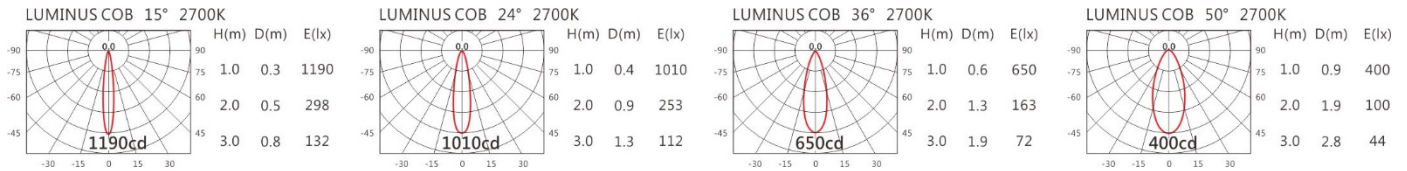

Options 可選

色溫: 2700K、3000K、4000K

瓦數: 3.3W(200mA)

角度: 15°、24°、36°、50°

顏色: 戶外黑、銀灰色

Product specifications 產品規格

光源 (Light Source)	LUMINUS LED(COB)	安裝方式 (Installation)	Surface-mounted 明裝式
顯色性 (Color rendering)	RA > 90	產品材質 (Material)	Aluminum 鋁
輸入電參數 (Input)	AC 220-240V,50/60HZ	產品淨重 (Net Weight)	/
安定器/變壓器/驅動器 (Ballast/Transformer/Driver)	ACTEC MINI-4-200	安規執行標準 (Standards of Safety)	EN 60598-1:2015、 EN 60598-2-13 EN 60598-2-6:1994+A1 : 1997
線材 / 長度 / 連接器 (Connecting)	H05RN-F,1.0mm ² ,3G 電纜 線	儲存條件 (Storage Condition)	溫度: -20°C to + 50°C、 濕度: 85%RH

Details 點擊跳轉詳情頁

2700K

3000K

4000K

OFA-109C

Options 可選

色溫: 2700K、3000K、4000K

瓦數: 3.3W(200mA)

角度: 15°、24°、36°、50°

顏色: 戶外黑、銀灰色

Light Distribution 配光曲線圖

2700K 480 lm

3000K 500 lm

4000K 515 lm