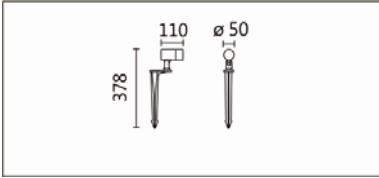

OFA-109P

**Features & Application 產品特點&適用場所**

- IP67 戶外插泥式投光燈
- 側向排水孔設計，避免燈罩內積水
- 20 度截光角防眩，為行人及車輛提供舒適的夜間照明
- 支架可水平旋轉 355 度，燈頭可上下擺動 140 度，側面附有刻度方便調節
- 特殊散熱結構，確保 LED 光源的壽命穩定

適用於花園、草地、樹、住宅環境或商業街區之重點照明

Options 可選

色溫: 2700K、3000K、4000K

瓦數: 3.3W(200mA)

角度: 15°、24°、36°、50°

顏色: 戶外黑、銀灰色

Product specifications 產品規格

光源 (Light Source)	LUMINUS LED(COB)	安裝方式 (Installation)	Surface-mounted 明裝式
顯色性 (Color rendering)	RA > 90	產品材質 (Material)	Aluminum 鋁
輸入電參數 (Input)	AC 220-240V,50/60HZ	產品淨重 (Net Weight)	/
安定器/變壓器/驅動器 (Ballast/Transformer/Driver)	ACTEC MINI-4-200	安規執行標準 (Standards of Safety)	EN 60598-1:2015、 EN 60598-2-13 EN 60598-2-6:1994+A1 : 1997
線材 / 長度 / 連接器 (Connecting)	H05RN-F,1.0mm ² ,3G 電纜 線	儲存條件 (Storage Condition)	溫度: -20°C to + 50°C、 濕度: 85%RH

角度: 15°、24°、36°、50°

顏色: 戶外黑、銀灰色

Light Distribution 配光曲線圖

2700K 480 lm

3000K 500 lm

4000K 515 lm