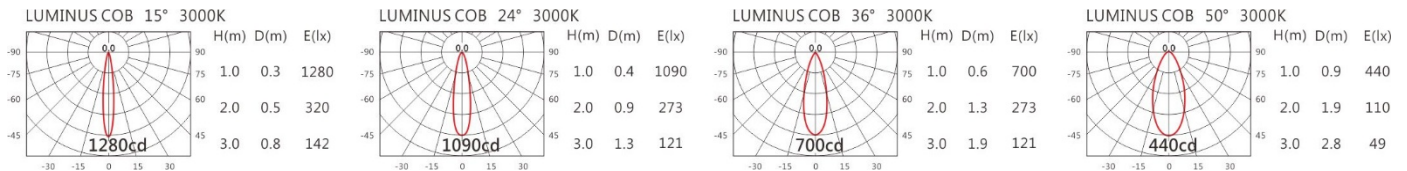

角度: 15°、24°、36°、50°

顏色: 戶外黑、銀灰色

Light Distribution 配光曲線圖

2700K 480 lm

3000K 500 lm

4000K 515 lm