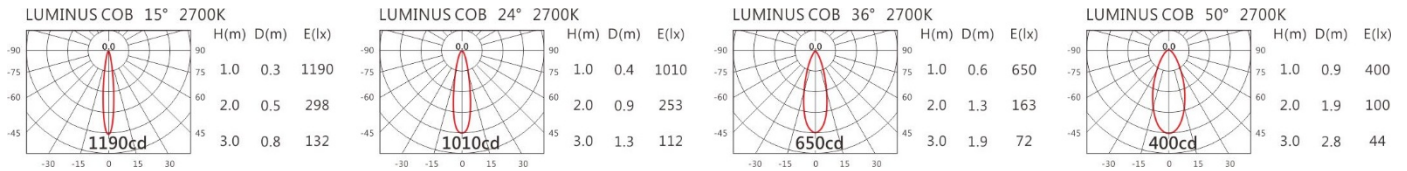

色溫: 2700K、3000K、4000K

瓦數: 3.3W(200mA)

角度: 15°、24°、36°、50°

顏色: 戶外黑、銀灰色

Product specifications 產品規格

光源 (Light Source)	LUMINUS LED(COB)	安裝方式 (Installation)	Surface-mounted 明裝式
顯色性 (Color rendering)	RA > 90	產品材質 (Material)	Aluminum 鋁
輸入電參數 (Input)	AC 220-240V,50/60HZ	產品淨重 (Net Weight)	/
安定器/變壓器/驅動器 (Ballast/Transformer/Driver)	ACTEC MINI-4-200	安規執行標準 (Standards of Safety)	EN 60598-1:2015、 EN 60598-2-13 EN 60598-2-6:1994+A1 : 1997
線材 / 長度 / 連接器 (Connecting)	H05RN-F,1.0mm ² ,3G 電纜 線	儲存條件 (Storage Condition)	溫度: -20°C to + 50°C、 濕度: 85%RH

Details 點擊跳轉詳情頁

2700K

3000K

4000K

OFA-109P

Options 可選

色溫: 2700K、3000K、4000K

瓦數: 3.3W(200mA)

角度: 15°、24°、36°、50°

顏色: 戶外黑、銀灰色

Light Distribution 配光曲線圖

2700K 480 lm

3000K 500 lm

4000K 515 lm