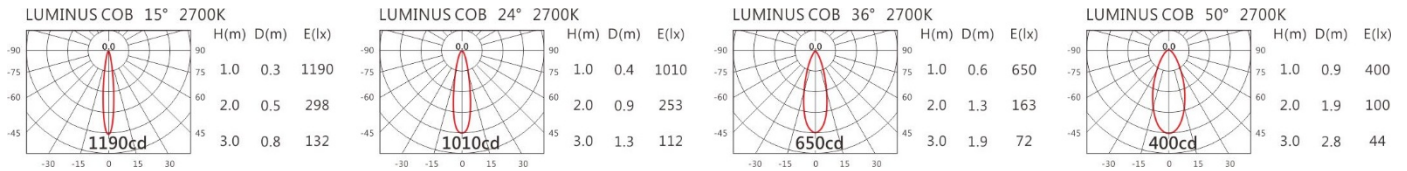

Options 可選

色溫: 2700K、3000K、4000K

瓦數: 3.3W(200mA)

角度: 15°、24°、36°、50°

顏色: 戶外黑、銀灰色

Product specifications 產品規格

光源 (Light Source)	LUMINUS LED(COB)	安裝方式 (Installation)	Surface-mounted 明裝式
顯色性 (Color rendering)	RA > 90	產品材質 (Material)	Aluminum 鋁
輸入電參數 (Input)	AC 220-240V,50/60HZ	產品淨重 (Net Weight)	/
安定器/變壓器/驅動器 (Ballast/Transformer/Driver)	ACTEC MINI-4-200	安規執行標準 (Standards of Safety)	EN 60598-1:2015、 EN 60598-2-13 EN60598-2-6:1994+A1 : 1997
線材 / 長度 / 連接器 (Connecting)	H05RN-F,1.0mm ² ,3G 電纜 線	儲存條件 (Storage Condition)	溫度: -20°C to + 50°C、 濕度: 85%RH

Details 點擊跳轉詳情頁

2700K

3000K

4000K

OFA-119C

Options 可選

色溫: 2700K、3000K、4000K

瓦數: 3.3W(200mA)

角度: 15°、24°、36°、50°

顏色: 戶外黑、銀灰色

Light Distribution 配光曲線圖

2700K 480 lm

3000K 500 lm

4000K 515 lm