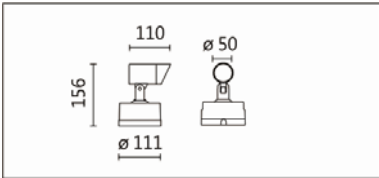

OFA-119C

**Features & Application 產品特點&適用場所**

- IP65 戶外投光壁燈
- 側向排水孔設計，避免燈罩內積水
- 20 度截光角防眩，為行人及車輛提供舒適的夜間照明
- 支架可水平旋轉 355 度，燈頭可上下擺動 140 度，側面附有刻度方便調節
- 特殊散熱結構，確保 LED 光源的壽命穩定

適用於建築外牆、屋簷、商店招牌、長廊、停車場、小橋之戶外景觀照明使用

Options 可選

色溫: 2700K、3000K、4000K

瓦數: 3.3W(200mA)

角度: 15°、24°、36°、50°

顏色: 戶外黑、銀灰色

Product specifications 產品規格

光源 (Light Source)	LUMINUS LED(COB)	安裝方式 (Installation)	Surface-mounted 明裝式
顯色性 (Color rendering)	RA > 90	產品材質 (Material)	Aluminum 鋁
輸入電參數 (Input)	AC 220-240V,50/60HZ	產品淨重 (Net Weight)	/
安定器/變壓器/驅動器 (Ballast/Transformer/Driver)	ACTEC MINI-4-200	安規執行標準 (Standards of Safety)	EN 60598-1:2015、 EN 60598-2-13 EN60598-2-6:1994+A1 : 1997
線材 / 長度 / 連接器 (Connecting)	H05RN-F,1.0mm ² ,3G 電纜 線	儲存條件 (Storage Condition)	溫度: -20°C to + 50°C、 濕度: 85%RH

角度: 15°、24°、36°、50°

顏色: 戶外黑、銀灰色

Light Distribution 配光曲線圖

2700K 480 lm

3000K 500 lm

4000K 515 lm