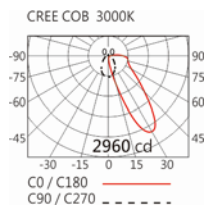

Options 可選

色溫: 2700K、3000K、4000K、5000K

瓦數: 35.5W(900mA)

角度: N/A

顏色: 砂白、砂黑、銀灰

Light Distribution 配光曲線圖

2700K 3144 lm

3000K 3276 lm