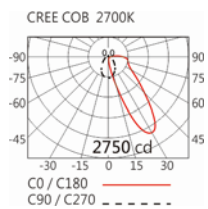

Options 可選

色溫: 2700K、3000K、4000K、5000K

瓦數: 35.5W(900mA)

角度: N/A

顏色: 砂白、砂黑、銀灰

Light Distribution 配光曲線圖

2700K 3144 lm

3000K 3276 lm

4000K 3374 lm

5000K 3407 lm