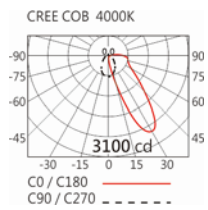

4000K 3374 lm