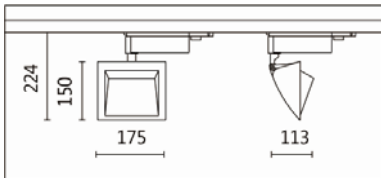

SH-523C-D+HT4-BA70

**Features & Application 產品特點 &適用場所**

- 非對稱光型設計，可均勻照亮牆面
- 適用於 3~5.5 米天花高度空間
- 單燈調光 (1%~100%)
- 支架可水平旋轉 355+10 度、燈頭擺動 90 度，依據被照物位置，靈活調整照射方向

适用于美術館及商業展示照明

*使用此燈時，僅限用於天花板軌道上，請勿將軌道安裝於立面上

Options 可選