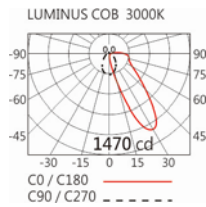

3000K

4000K

5000K

SL-623R+HT4-413

Options 可選

色溫: 2700K、3000K、4000K、5000K

瓦數: 24W(600mA)

角度: /

顏色: 砂白、砂黑、銀灰

Light Distribution 配光曲線圖

2700K 2527 lm

3000K 2633 lm

4000K 2712 lm

5000K 2738 lm