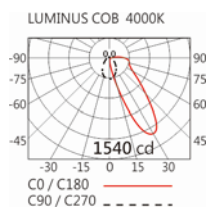

3000K

4000K

5000K

SL-623R+HT4-413

Options 可選

色溫: 2700K、3000K、4000K、5000K

瓦數: 24W(600mA)

角度: /

顏色: 砂白、砂黑、銀灰

Light Distribution 配光曲線圖

2700K 2527 lm

3000K 2633 lm

4000K 2712 lm

5000K 2738 lm