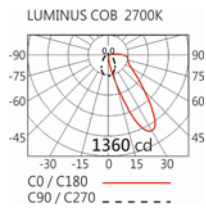

3000K

4000K

5000K

SL-623R+HT4-413

Options 可選

色溫: 2700K、3000K、4000K、5000K

瓦數: 24W(600mA)

角度: /

顏色: 砂白、砂黑、銀灰

Light Distribution 配光曲線圖

2700K 2527 lm

3000K 2633 lm

4000K 2712 lm

5000K 2738 lm