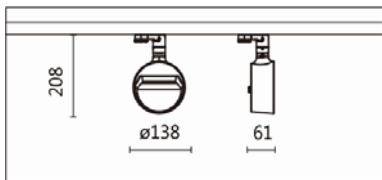

SL-633R+HT4-413

**Features & Application 產品特點 &適用場所**

- 非對稱光型設計，更均勻地洗亮整個牆面
- 單燈調光(1%~100%)
- 支架可水平旋轉 355 度+10 度、燈頭前後各擺動 45 度，依據被照物位置，靈活調整照射方向

適用於博物館、美術館牆面、可均勻提亮、使空間體現完整設計效果

*使用此燈時，僅限用於天花板軌道上，請勿將軌道安裝於立面上

Options 可選

色溫: 2700K、3000K、4000K、5000K

瓦數: 24W(600mA)

角度: N/A

顏色: 砂白、砂黑、銀灰

Product specifications 產品規格

光源 (Light Source)	LUMINUS LED(COB)	安裝方式 (Installation)	Track system 軌道系統
顯色性 (Color rendering)	Ra > 90	產品材質 (Material)	Aluminum 鋁
輸入電參數 (Input)	AC 220-240V, 50/60Hz	產品淨重 (Net Weight)	0.76KG
安定器/變壓器/驅動器 (Ballast/Transformer/Driver)	SECOCO SK142-B-24600(內置)	安規執行標準 (Standards of Safety)	EN 60598-1:2015、 EN 60598-2-1:1989 EN 60598-2-6:1994+A1:1997
線材 / 長度 / 連接器 (Connecting)	湯石軌道電源頭 (HT4-413)	儲存條件 (Storage Condition)	溫度: -20°C to + 50°C、 濕度: 85%RH