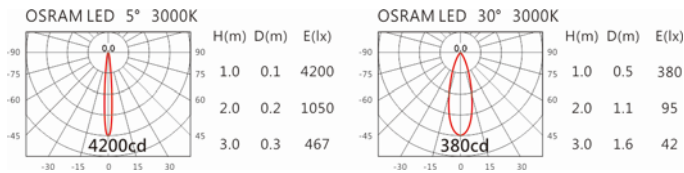

2700K

3000K

4000K

SA-532A+TU-233-D

Options 可選

色溫: 2700K、3000K、4000K

瓦數: 3W(700mA)

角度: 5°~30°

顏色: 砂白、砂黑

Light Distribution 配光曲線圖

2700K 167 lm

3000K 180 lm

4000K 193 lm