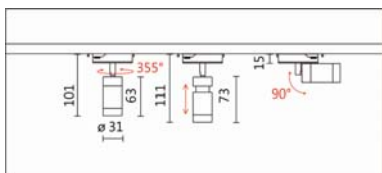

SA-532A+TU-233-D

Features & Application 產品特點 & 適用場所

- 微型軌道系統 · 安全低壓 DC 24V
- 可拉伸調焦 · 光束可在 30 度至 5 度範圍內縮放 · 涵蓋從基礎過渡到重點照明效果
- 燈體可轉動 355 度,上下擺動 90 度,靈活調整投射範圍
- 調光旋鈕設計成 AA 電池大小般的空間 · 可實現 10%至 100%的線性調光

適用於博物館、美術館、展覽館、畫廊的展示櫃、陳列櫃等狹小空間作為重點照明

Options 可選

色溫: 2700K、3000K、4000K

瓦數: 3W(700mA)

角度: 5°~30°

顏色: 砂白、砂黑

Product specifications 產品規格

光源 (Light Source)	OSRAM OSOLON LED	安裝方式 (Installation)	Track system 軌道系統
顯色性 (Color rendering)	Ra > 90	產品材質 (Material)	Aluminum 鋁
輸入電參數 (Input)	DC24V	產品淨重 (Net Weight)	0.1KG
安定器/變壓器/驅動器 (Ballast/Transformer/Driver)	/	安規執行標準 (Standards of Safety)	EN 60598-1:2015、 EN 60598-2-4:1997 EN 60598-2-6:1994+A1:1997
線材 / 長度 / 連接器 (Connecting)	導電彈片	儲存條件 (Storage Condition)	溫度: -20°C to + 50°C、 濕度: 85%RH