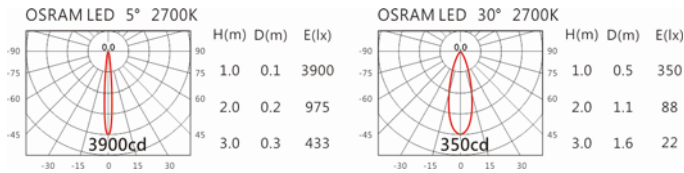

2700K

3000K

4000K

SA-532A+TU-233-D

Options 可選

色溫: 2700K、3000K、4000K

瓦數: 3W(700mA)

角度: 5°~30°

顏色: 砂白、砂黑

Light Distribution 配光曲線圖

2700K 167 lm

3000K 180 lm

4000K 193 lm