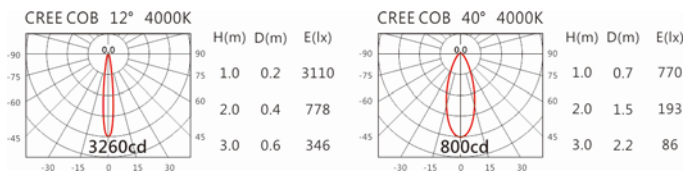

4000K 740 lm