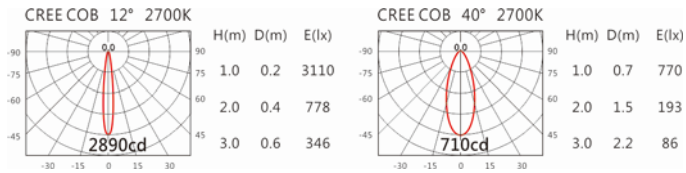

Light Distribution 配光曲線圖

2700K 689 lm