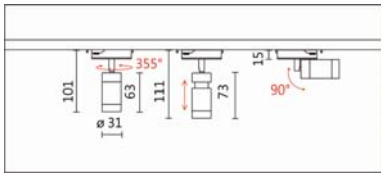

SA-532D+TU-213-D

Features & Application 產品特點 & 適用場所

- 榮獲 2021 紅點設計大獎
- 微型軌道系統 · 安全低壓 DC 24V
- 可拉伸調焦 · 光束可在 40 度至 12 度範圍內縮放 · 涵蓋從基礎過渡到重點照明效果
- 燈體可轉動 355 度, 上下擺動 90 度, 靈活調整投射範圍
- 調光旋鈕設計成 AA 電池大小般的空間 · 可實現 10% 至 100% 的線性調光

適用於博物館、美術館、展覽館、畫廊的展示櫃、陳列櫃等狹小空間作為重點照明

Options 可選

色溫: 2700K、3000K、4000K、5000K

瓦數: 8W(350mA)

角度: 12°~40°

顏色: 砂白、砂黑

Product specifications 產品規格

光源 (Light Source)	CREE LED(COB)	安裝方式 (Installation)	Track system 軌道系統
顯色性 (Color rendering)	Ra > 90	產品材質 (Material)	Aluminum 鋁
輸入電參數 (Input)	DC24V	產品淨重 (Net Weight)	0.1KG
安定器/變壓器/驅動器 (Ballast/Transformer/Driver)	/	安規執行標準 (Standards of Safety)	EN 60598-1:2015、 EN 60598-2-4:1997 EN 60598-2-6:1994+A1:1997
線材 / 長度 / 連接器 (Connecting)	導電彈片	儲存條件 (Storage Condition)	溫度: -20°C to + 50°C、 濕度: 85%RH

Accessories 配件