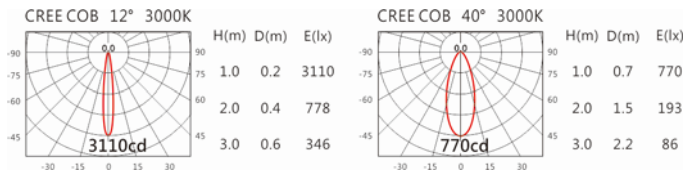

3000K 718 lm