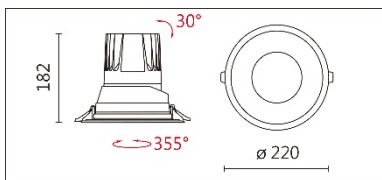

DA-568R-111A

Features & Application 產品特點 & 適用場所

- 魔方 A 系列嵌燈-適用於大部分照明應用，保證視覺舒適度
- 巧妙的結構設計，以及簡約利落的扇熱器外觀，確保良好的散熱，實現高流明輸出
- 新一代 LED 技術的使用和更優質準確的光質量水平，達到高光學效率
- 模組光源搭配有邊框或無邊框前框、單頭或雙頭前框可選
- 顯色性 Ra90
- 為確保安裝配件后燈具溫度得到有效控制，請嚴格按照說明安裝

適用於高端展陳及商業空間的基礎照明或重點照明

Options 可選

色溫: 2700K、3000K、4000K、5000K

瓦數: 52W(1400mA)

角度: 10°、20°、30°

顏色: 砂白、砂黑、銀灰色

Product specifications 產品規格

光源 (Light Source)	CITIZEN LED (COB)	安裝方式 (Installation)	Recessed 嵌入式
顯色性 (Color rendering)	Ra > 90	產品材質 (Material)	Aluminum 鋁
輸入電參數 (Input)	AC 220-240V, 50/60Hz	產品淨重 (Net Weight)	/
安定器/變壓器/驅動器 (Ballast/Transformer/Driver)	TRIDONIC: LC 60W 1000-1400mA fiexC SC ADV	安規執行標準 (Standards of Safety)	EN 60598-1:2015、 EN 60598-2-2:2012
線材 / 長度 / 連接器 (Connecting)	20# LED 紅黑線 (無鹵綫) · 出線 35cm	儲存條件 (Storage Condition)	溫度: -20°C to + 50°C、 濕度: 85%RH

Accessories 配件

Reflector 反射罩

Finishing 燈具顏色

Details 點擊跳轉詳情頁

2700K

3000K

4000K

5000K