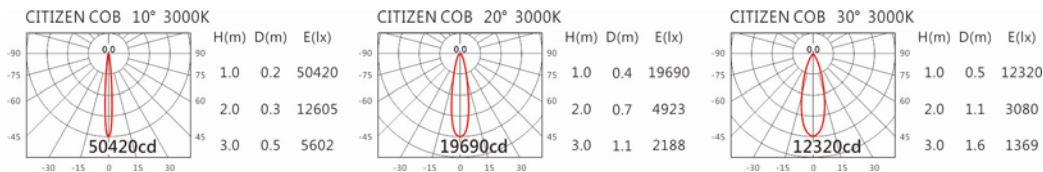

3000K 5500Lm