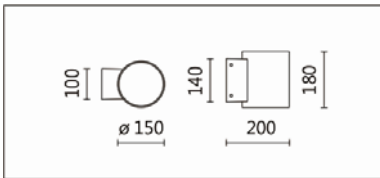

OBA-116R(C25)

**Features & Application 產品特點 &適用場所**

- IP65 戶外壁燈-圓柱款
- 出光: 上照、下照、上下照
- 30 度截光角防眩
- 內置驅動器、易於安裝
- 12~60 度多種出光角度可選

適用於大樓門面、走廊、壁面照明

Options 可選

色溫: 2700K、3000K、4000K、5000K

瓦數: 28W(700mA)

角度: 12°、15°、20°、30°、45°、60°

顏色: 戶外黑、銀灰

Product specifications 產品規格

光源 (Light Source)	CREE LED(COB)	安裝方式 (Installation)	Surface-mounted 明裝式
顯色性 (Color rendering)	Ra > 90	產品材質 (Material)	Aluminum 鋁
輸入電參數 (Input)	AC 220~240V, 50~60Hz	產品淨重 (Net Weight)	/
安定器/變壓器/驅動器 (Ballast/Transformer/Driver)	伊戈尔 CS-32-700 LB (內置)	安規執行標準 (Standards of Safety)	EN 60598-1:2015、 EN 60598-2-1:1989 EN 60598-2-6:1994+A1:1997
線材 / 長度 / 連接器 (Connecting)	接線端子 (需搭配:H05RN-F, 1.0mm ² , 3G 電纜線)	儲存條件 (Storage Condition)	溫度: -20°C to + 50°C、 濕度: 85%RH