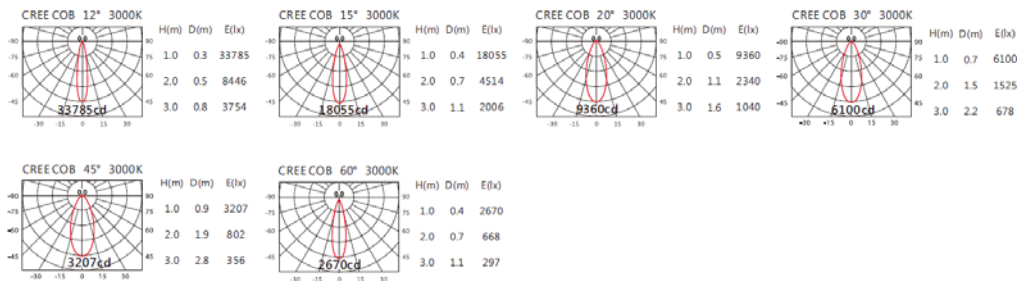

3000K 2440 lm