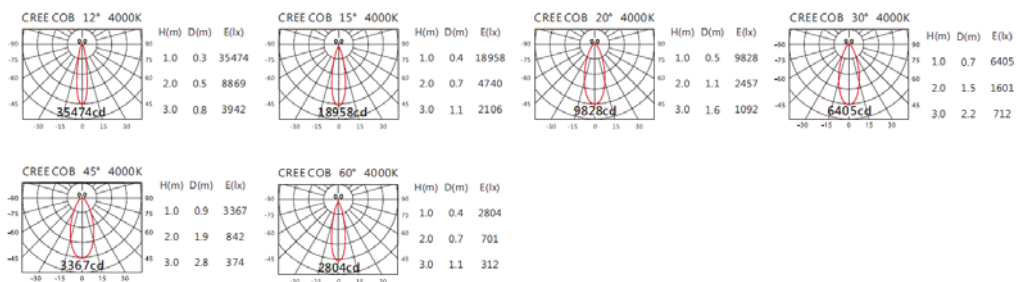

Light Distribution 配光曲線圖

2700K 2342 lm

3000K 2440 lm

4000K 2513 lm

5000K 2538 lm