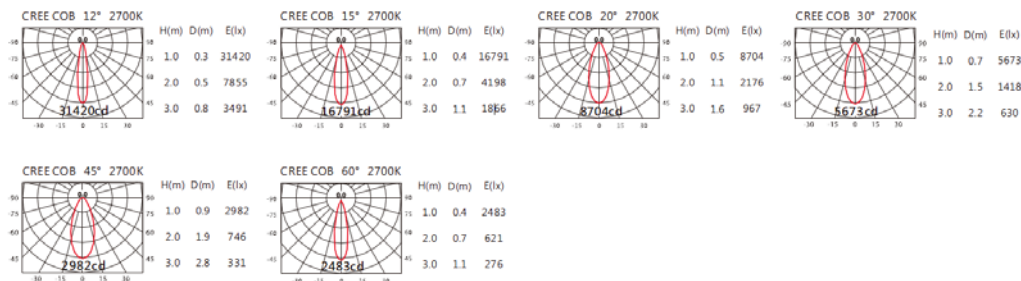

Light Distribution 配光曲線圖

2700K 2342 lm