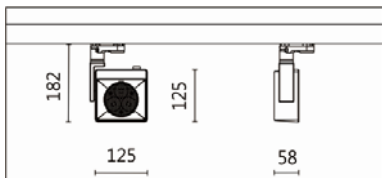

SA-6230C+HT4-413

Features & Application 產品特點 &適用場所

- 豐富光學配件，可達成防眩、橫豎拉伸效果
- 多種出光角度選擇，滿足不同應用範圍
- 單燈調光 (1%~100%)
- 支架可水平旋轉 355+10 度、燈頭擺動 180 度；依據被照物位置，靈活調整投射方向
- 造型簡潔，線條融入牆與天花稜線，使視覺效果整齊乾淨

適用於高端展陳及商業空間的展示照明

Options 可選

色溫: 2700K、3000K、4000K

瓦數: 6W (700mA)

角度: 4°、10°、20°、30°、45°、55°

顏色: 砂白、砂黑、銀灰

Product specifications 產品規格

光源 (Light Source)	OSRAM LED	安裝方式 (Installation)	Track system 軌道系統
顯色性 (Color rendering)	Ra > 90	產品材質 (Material)	Aluminum 鋁
輸入電參數 (Input)	AC 220-240V, 50/60Hz	產品淨重 (Net Weight)	0.75KG
安定器/變壓器/驅動器 (Ballast/Transformer/Driver)	SECOCO: SK144-B-13700 (內置)	安規執行標準 (Standards of Safety)	EN 60598-1:2015、 EN 60598-2-1:1989 EN 60598-2-6:1994+A1:1997
線材 / 長度 / 連接器 (Connecting)	湯石軌道電源頭 (HT4-413)	儲存條件 (Storage Condition)	溫度: -20°C to + 50°C、 濕度: 85%RH

Accessories 配件

無