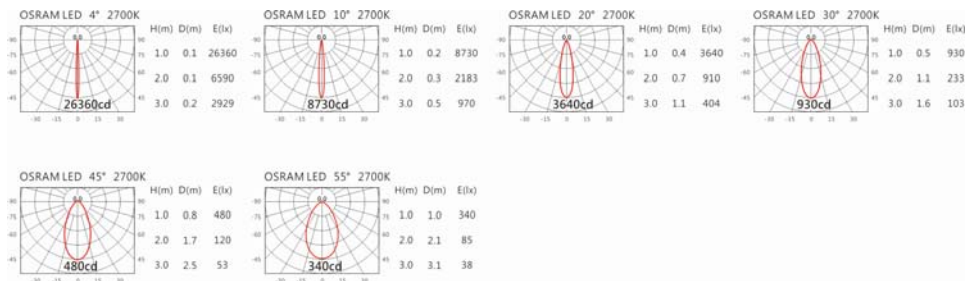

Light Distribution 配光曲線圖

2700K 561 lm