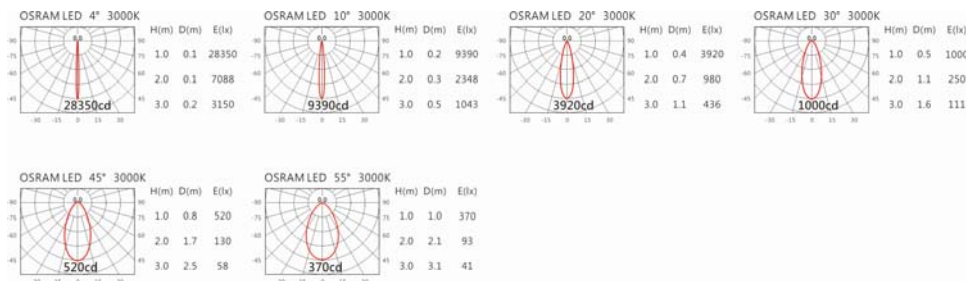

3000K 585 lm